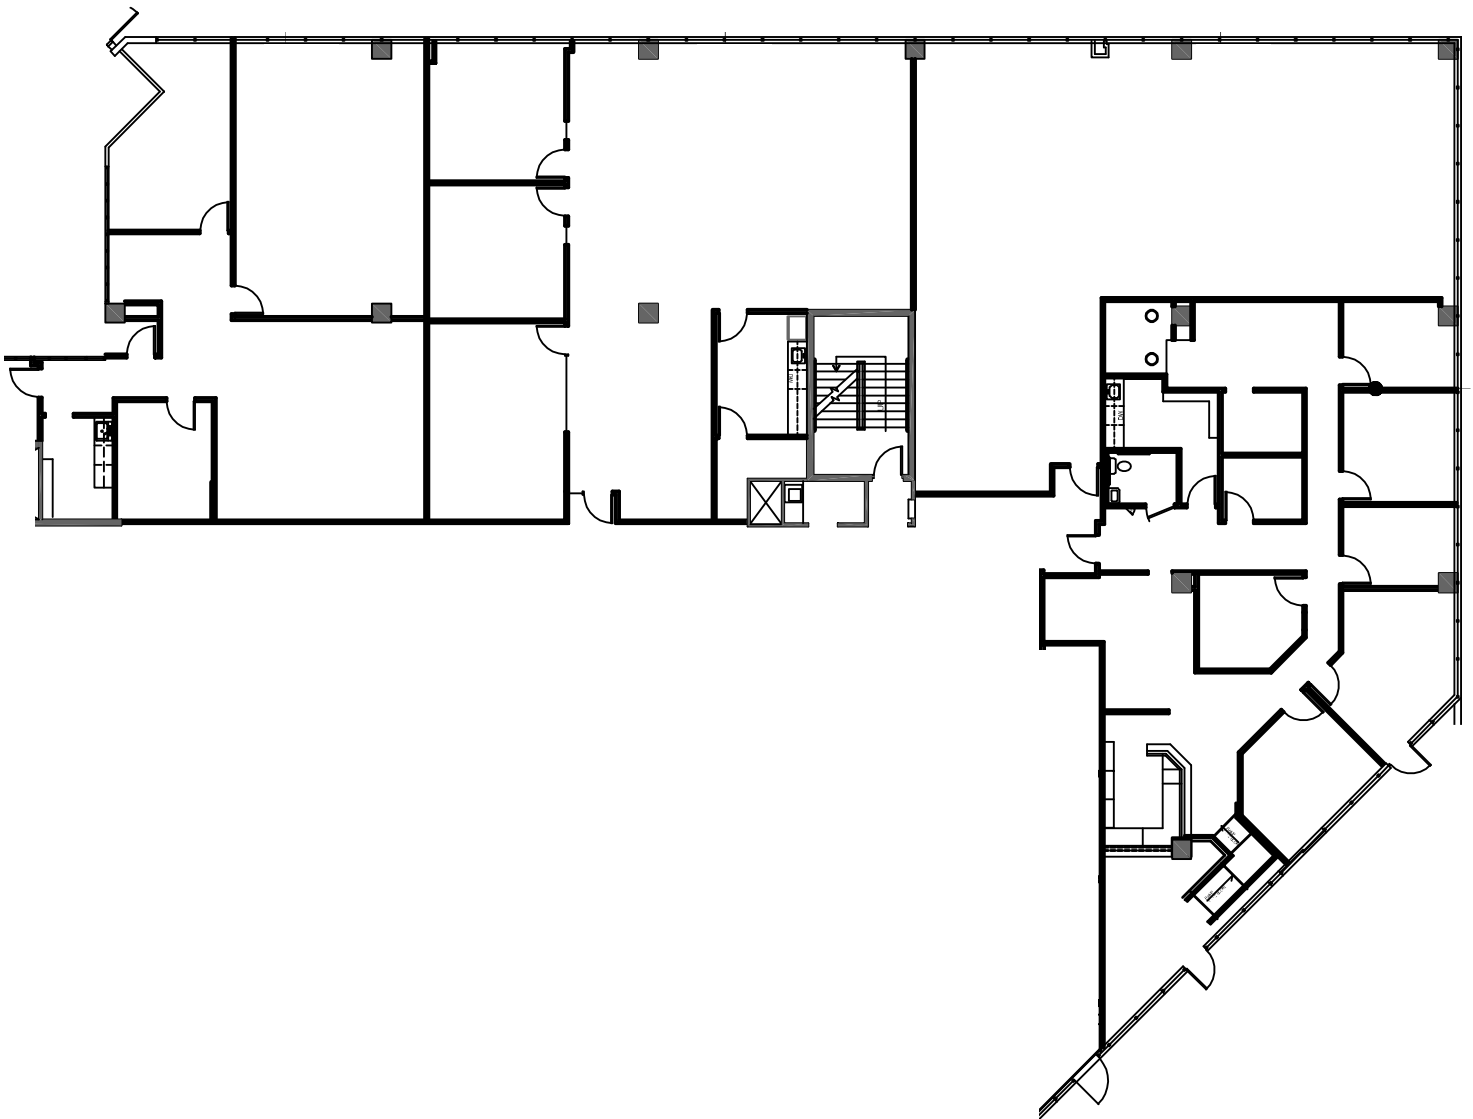

SUITE 111 - 10,792 RSF

W. RYAN STOUT  
(303) 813 6448  
ryan.stout@cushwake.com

NATHAN J. BRADLEY  
(303) 813 6444  
nate.bradley@cushwake.com

ZACHARY T. WILLIAMS  
(303) 813 6474  
zach.williams@cushwake.com