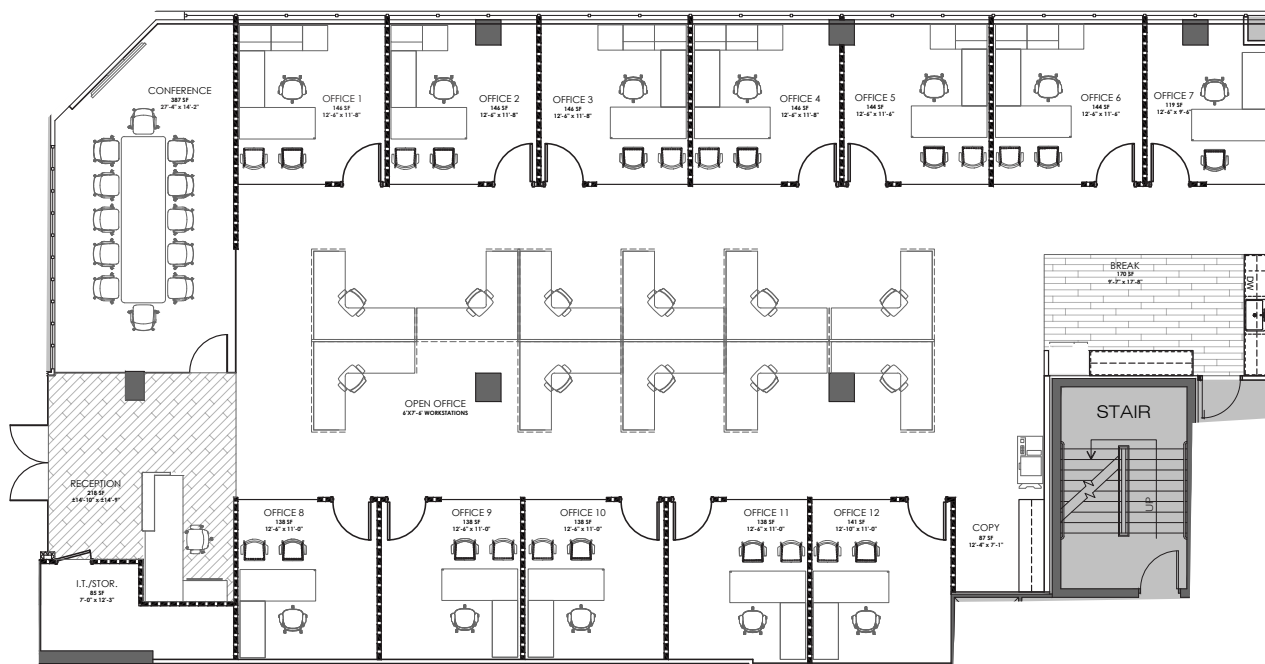

## SUITE 211 - 5,942 RSF Spec Suite

W. RYAN STOUT  
(303) 813 6448  
ryan.stout@cushwake.com

NATHAN J. BRADLEY  
(303) 813 6444  
nate.bradley@cushwake.com

ZACHARY T. WILLIAMS  
(303) 813 6474  
zach.williams@cushwake.com