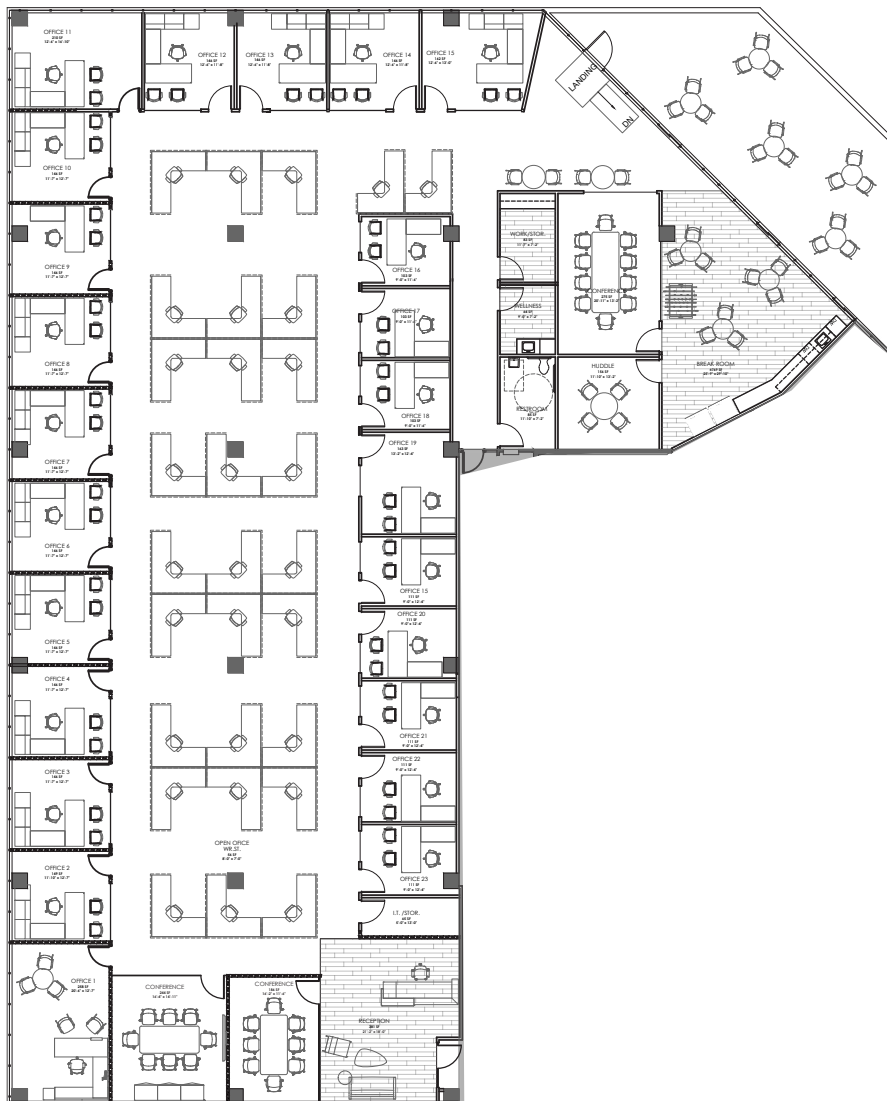

## SUITE 350 - 13,396 RSF Spec Suite

W. RYAN STOUT  
(303) 813 6448  
ryan.stout@cushwake.com

NATHAN J. BRADLEY  
(303) 813 6444  
nate.bradley@cushwake.com

ZACHARY T. WILLIAMS  
(303) 813 6474  
zach.williams@cushwake.com