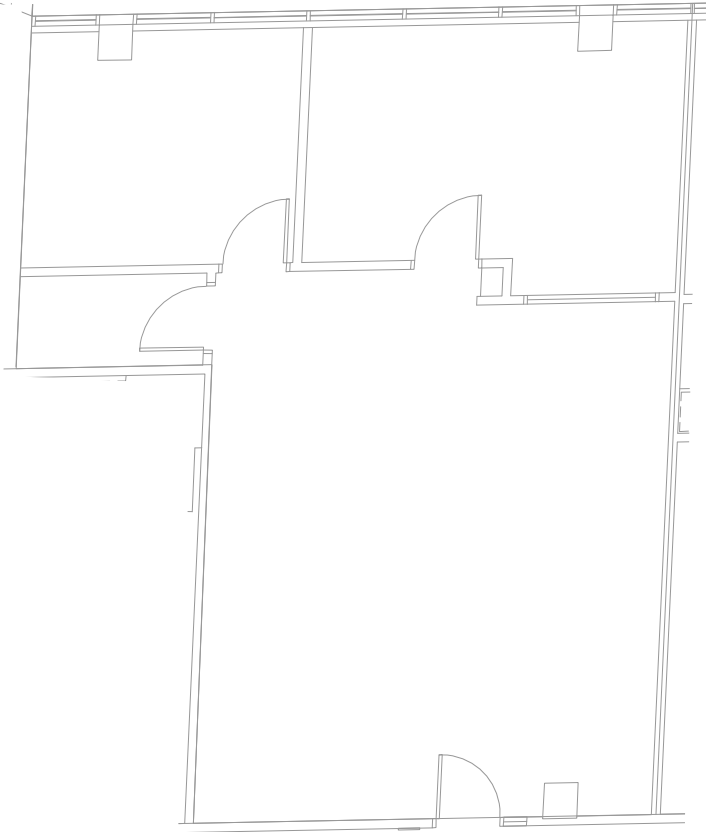

3609

S Wadsworth

Suite 110 - 1,170 RSF

W. RYAN STOUT
(303) 813 6448
ryan.stout@cushwake.com

ZACHARY T. WILLIAMS
(303) 813 6474
zach.williams@cushwake.com

CAITLIN I. ELLENSON
(303) 312 1914
caitlin.ellenson@cushwake.com