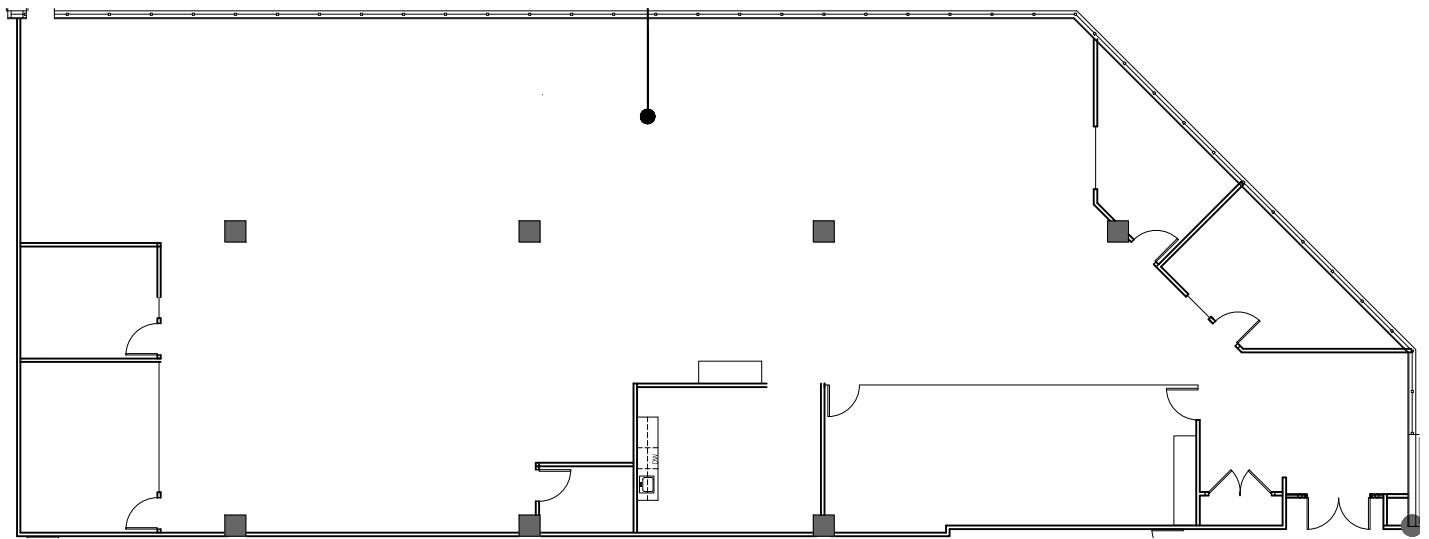

SUITE G10 - 6,955 RSF

W. RYAN STOUT
(303) 813 6448
ryan.stout@cushwake.com

NATHAN J. BRADLEY
(303) 813 6444
nate.bradley@cushwake.com

ZACHARY T. WILLIAMS
(303) 813 6474
zach.williams@cushwake.com