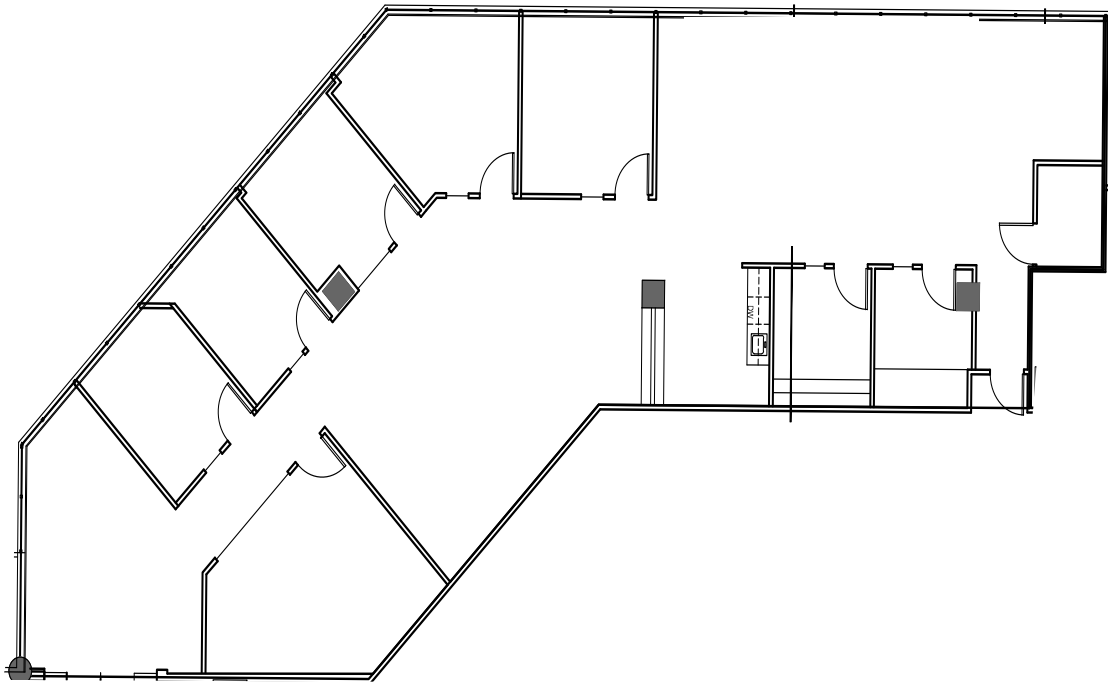

SUITE G11 - 3,495 RSF

W. RYAN STOUT  
(303) 813 6448  
ryan.stout@cushwake.com

NATHAN J. BRADLEY  
(303) 813 6444  
nate.bradley@cushwake.com

ZACHAF  
(303) 813 6474  
zach.williams@cushwake.com