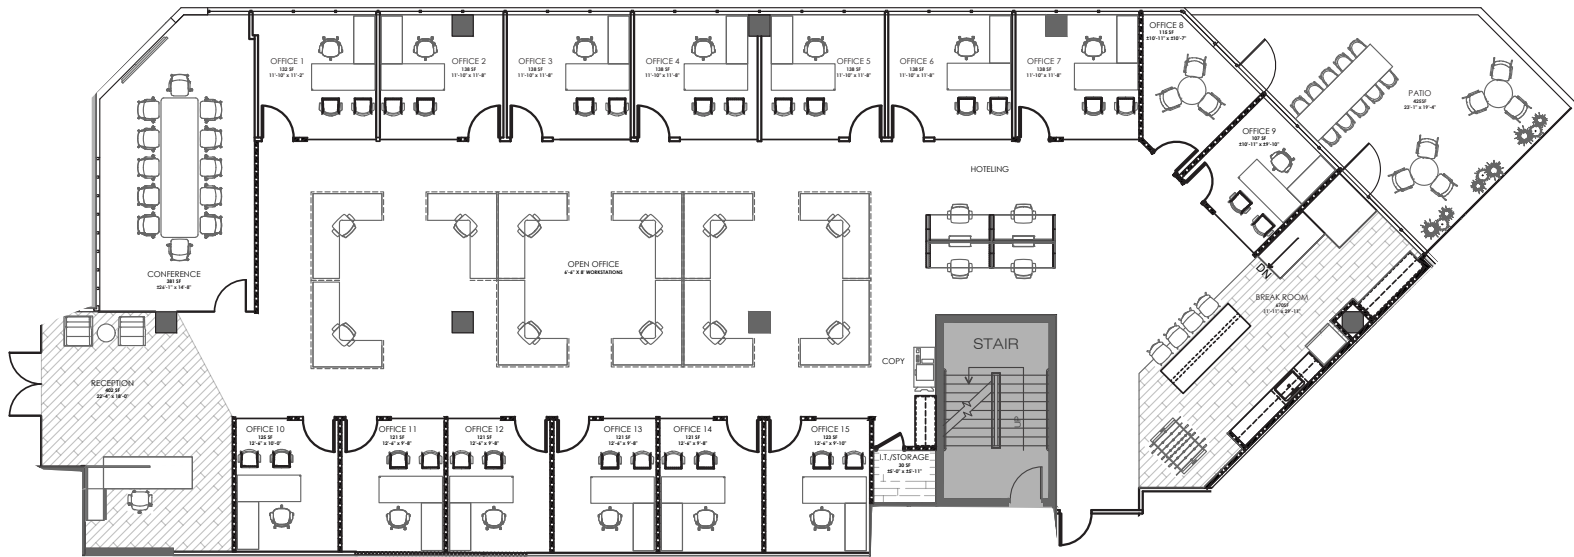

SUITE 301 - 7,227 RSF Spec Suite

W. RYAN STOUT
(303) 813 6448
ryan.stout@cushwake.com

NATHAN J. BRADLEY
(303) 813 6444
nate.bradley@cushwake.com

ZACHARY T. WILLIAMS
(303) 813 6474
zach.williams@cushwake.com