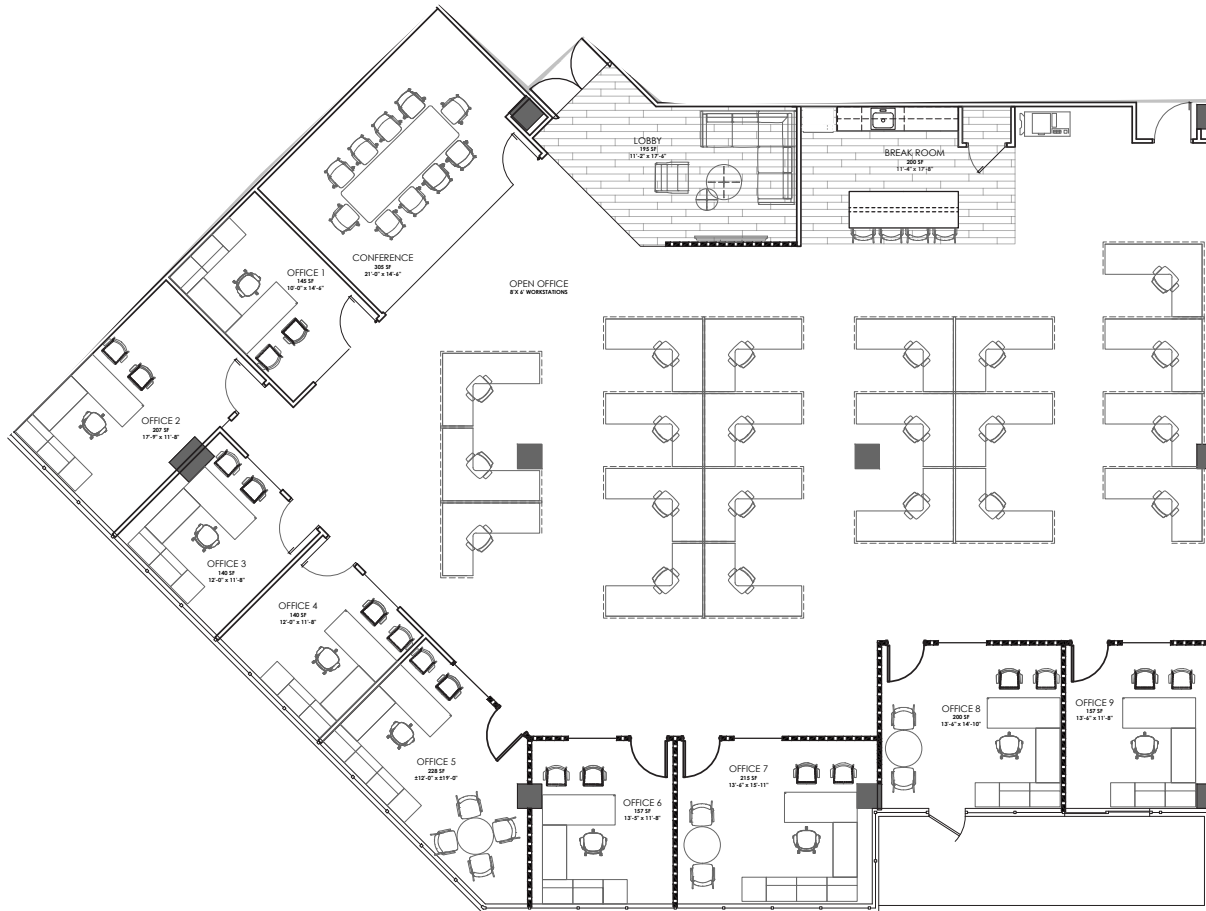

SUITE 204 - 6,705 RSF Spec Suite

W. RYAN STOUT
(303) 813 6448
ryan.stout@cushwake.com

NATHAN J. BRADLEY
(303) 813 6444
nate.bradley@cushwake.com

ZACHARY T. WILLIAMS
(303) 813 6474
zach.williams@cushwake.com