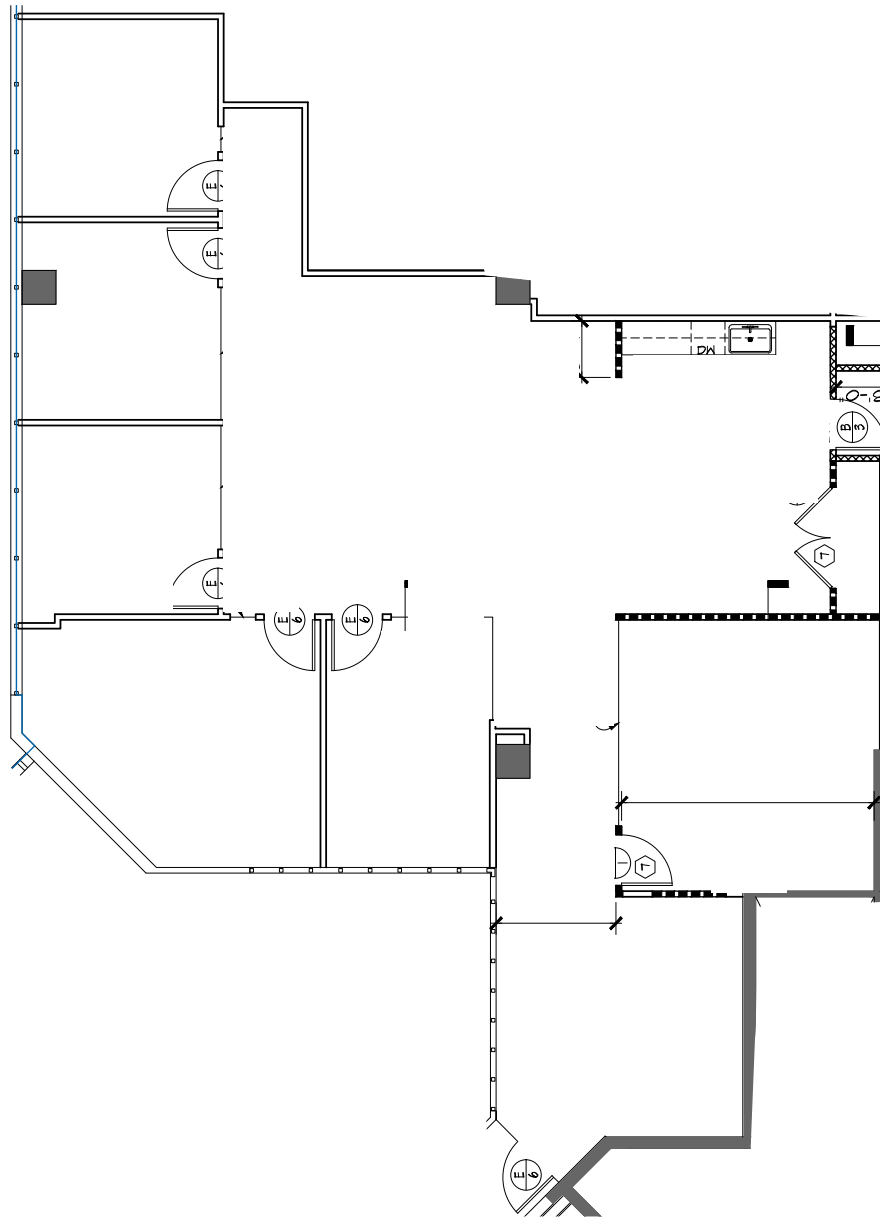

SUITE 301 - 2,687 RSF  
Spec Suite

W. RYAN STOUT  
(303) 813 6448  
ryan.stout@cushwake.com

NATHAN J. BRADLEY  
(303) 813 6444  
nate.bradley@cushwake.com

ZACHARY T. WILLIAMS  
(303) 813 6474  
zach.williams@cushwake.com