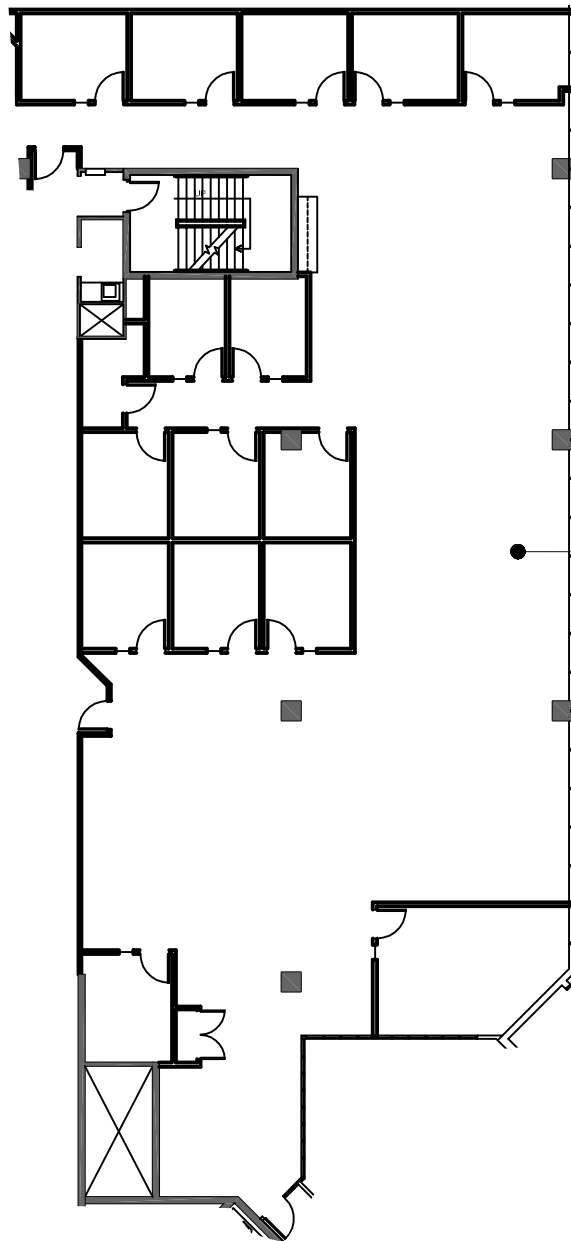

SUITE 130 - 6,483 RSF

W. RYAN STOUT  
(303) 813 6448  
ryan.stout@cushwake.com

NATHAN J. BRADLEY  
(303) 813 6444  
nate.bradley@cushwake.com

ZACHARY T. WILLIAMS  
(303) 813 6474  
zach.williams@cushwake.com