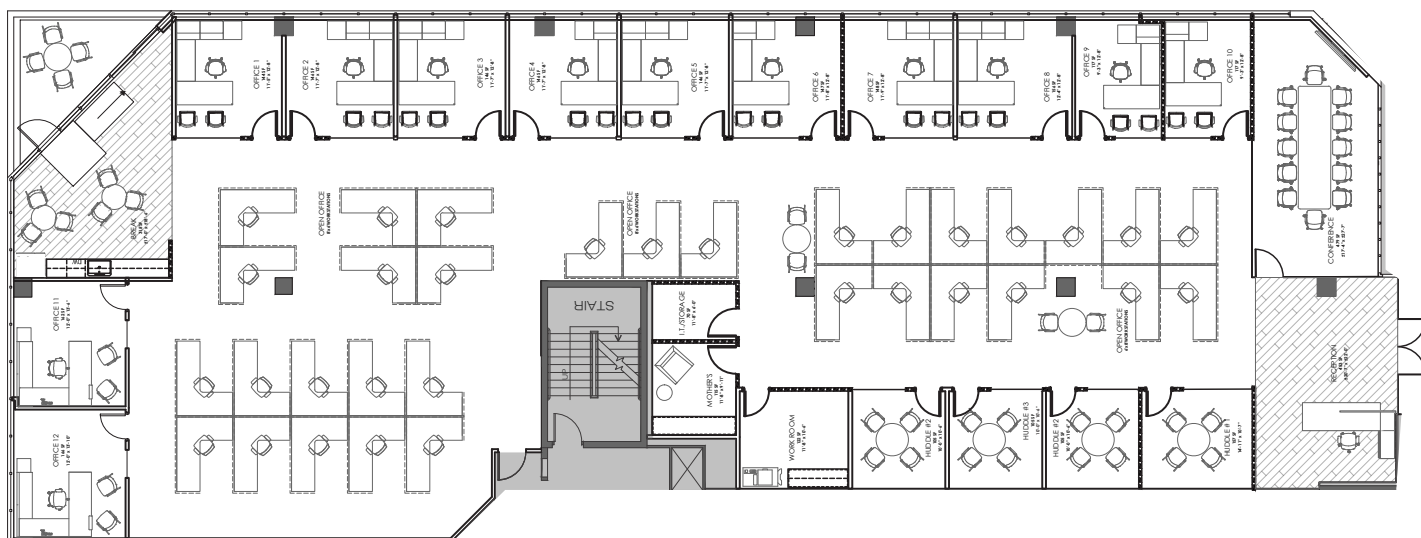

SUITE 220 - 10,377 RSF Spec Suite

W. RYAN STOUT
(303) 813 6448
ryan.stout@cushwake.com

NATHAN J. BRADLEY
(303) 813 6444
nate.bradley@cushwake.com

ZACHARY T. WILLIAMS
(303) 813 6474
zach.williams@cushwake.com