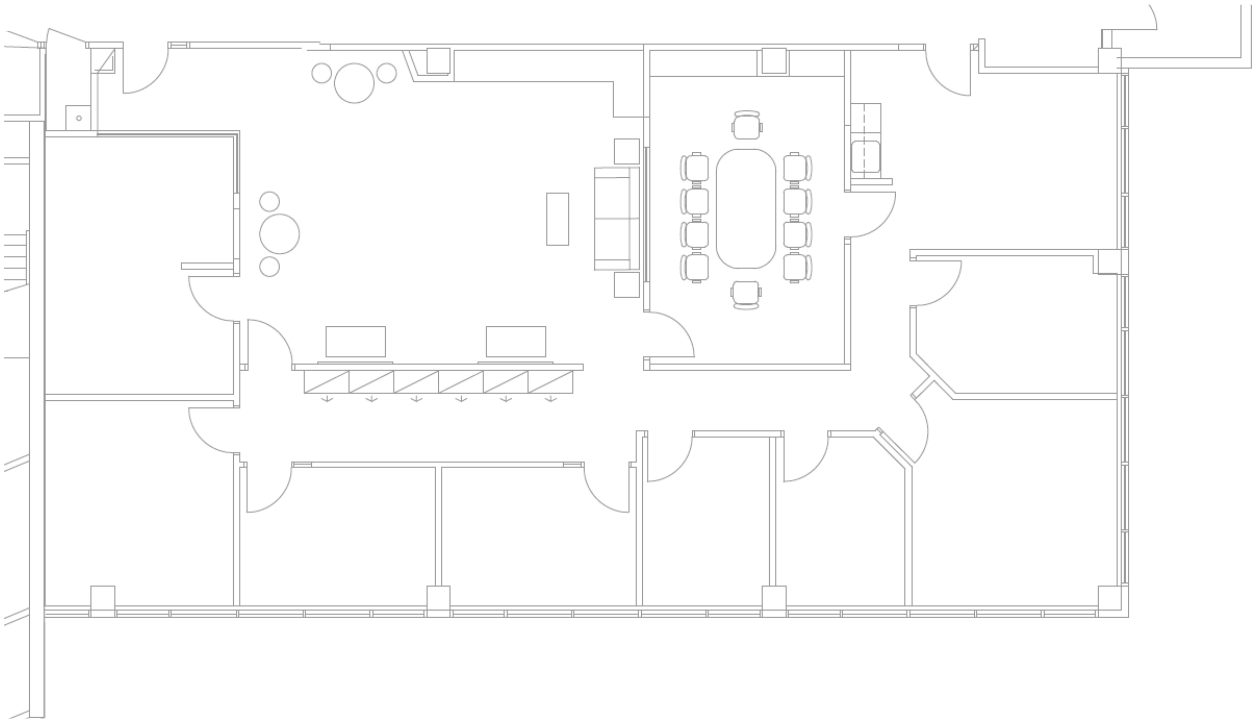

3609

S Wadsworth

Suite 220 - 3255 RSF

W. RYAN STOUT
(303) 813 6448
ryan.stout@cushwake.com

ZACHARY T. WILLIAMS
(303) 813 6474
zach.williams@cushwake.com

CAITLIN I. ELLENSON
(303) 312 1914
caitlin.ellenson@cushwake.com