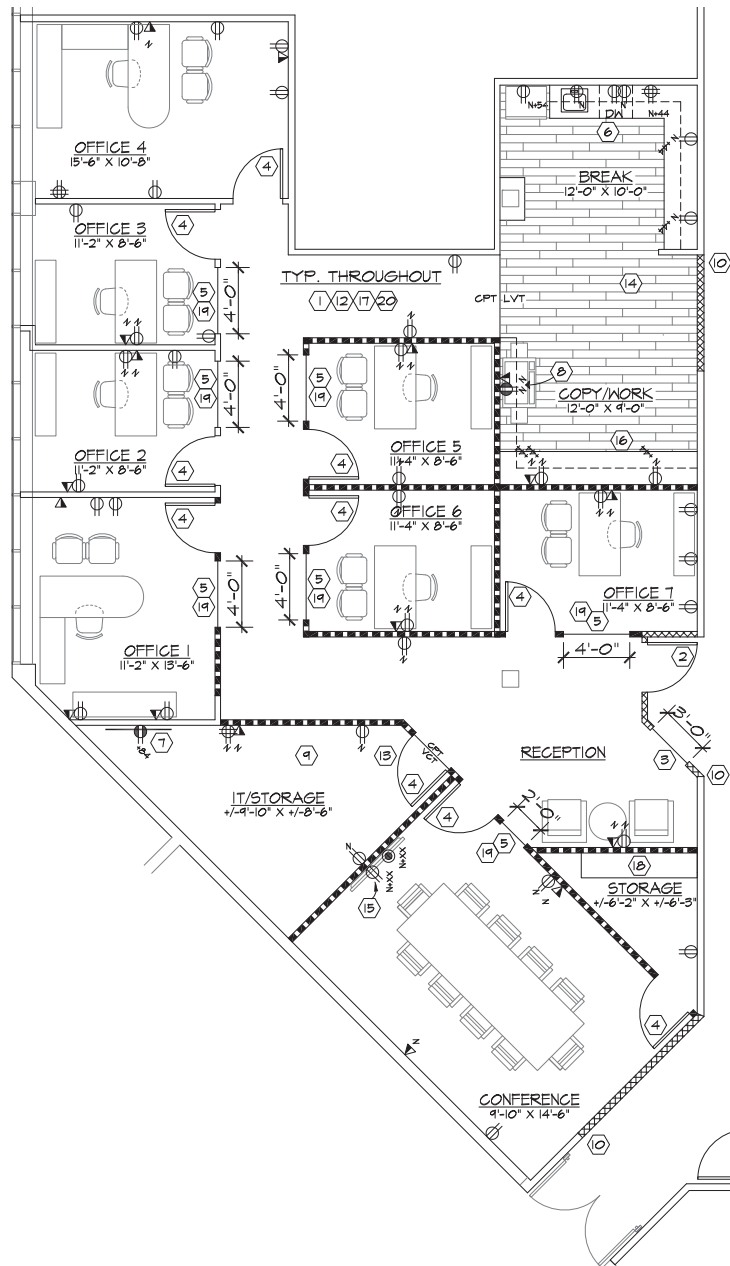

ONE PARK CENTRE

Suite 211 - 2,482 RSF

W. RYAN STOUT
303 813 6448
ryan.stout@cushwake.com

ZACHARY T. WILLIAMS
303 813 6474
zach.williams@cushwake.com

CAITLIN I. ELLENSON
303 8312 1914
caitlin.ellenson@cushwake.com