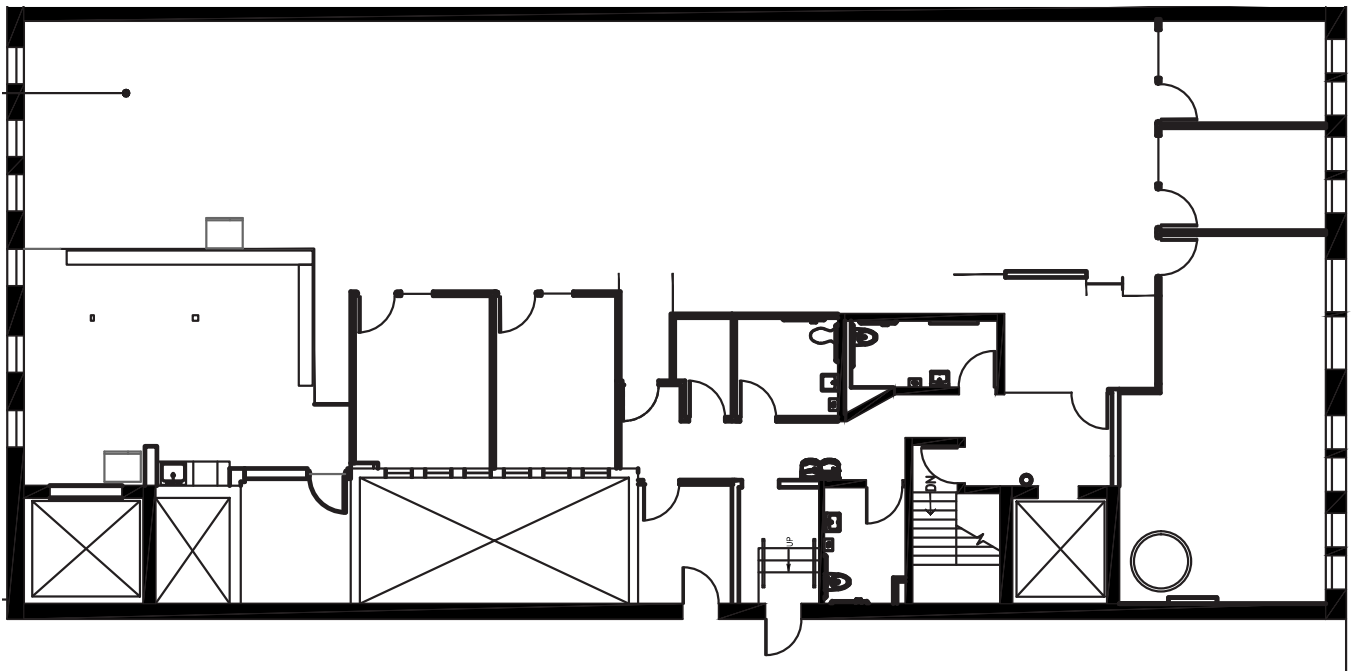

SUITE 401
4,843 SF

W. Ryan Stout
303.813.6448
ryan.stout@cushwake.com

Zachary T. Williams
303.813.6474
zach.williams@cushwake.com

Caitlin I. Ellenson
303.312.1914
caitlin.ellenson@cushwake.com