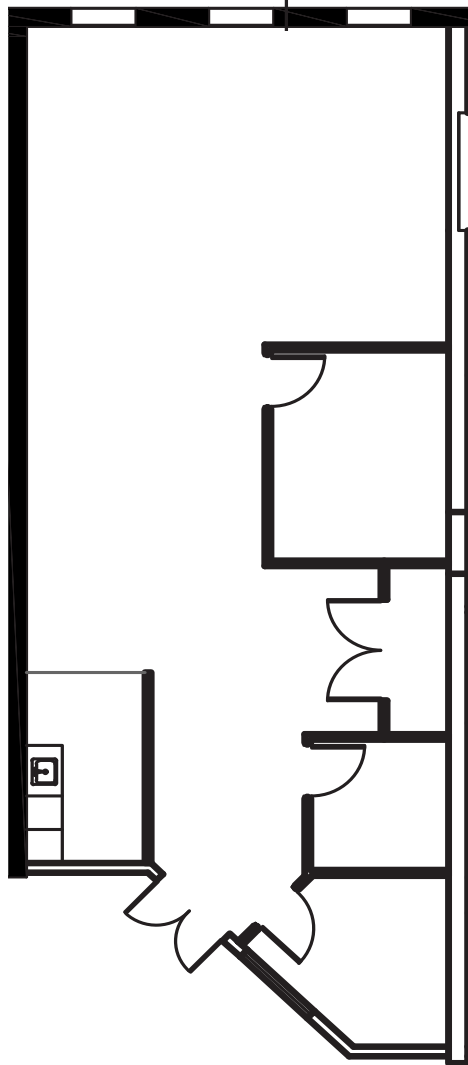

SUITE 302  
1,688 SF

---

W. Ryan Stout  
303.813.6448  
ryan.stout@cushwake.com

Zachary T. Williams  
303.813.6474  
zach.williams@cushwake.com

Caitlin I. Ellenson  
303.312.1914  
caitlin.ellenson@cushwake.com