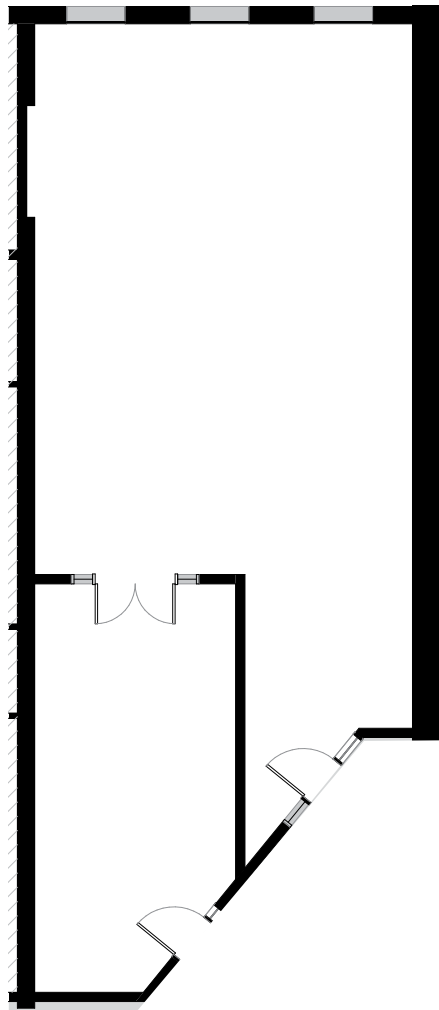

SUITE 304
1,661 SF

W. Ryan Stout
303.813.6448
ryan.stout@cushwake.com

Zachary T. Williams
303.813.6474
zach.williams@cushwake.com

Caitlin I. Ellenson
303.312.1914
caitlin.ellenson@cushwake.com