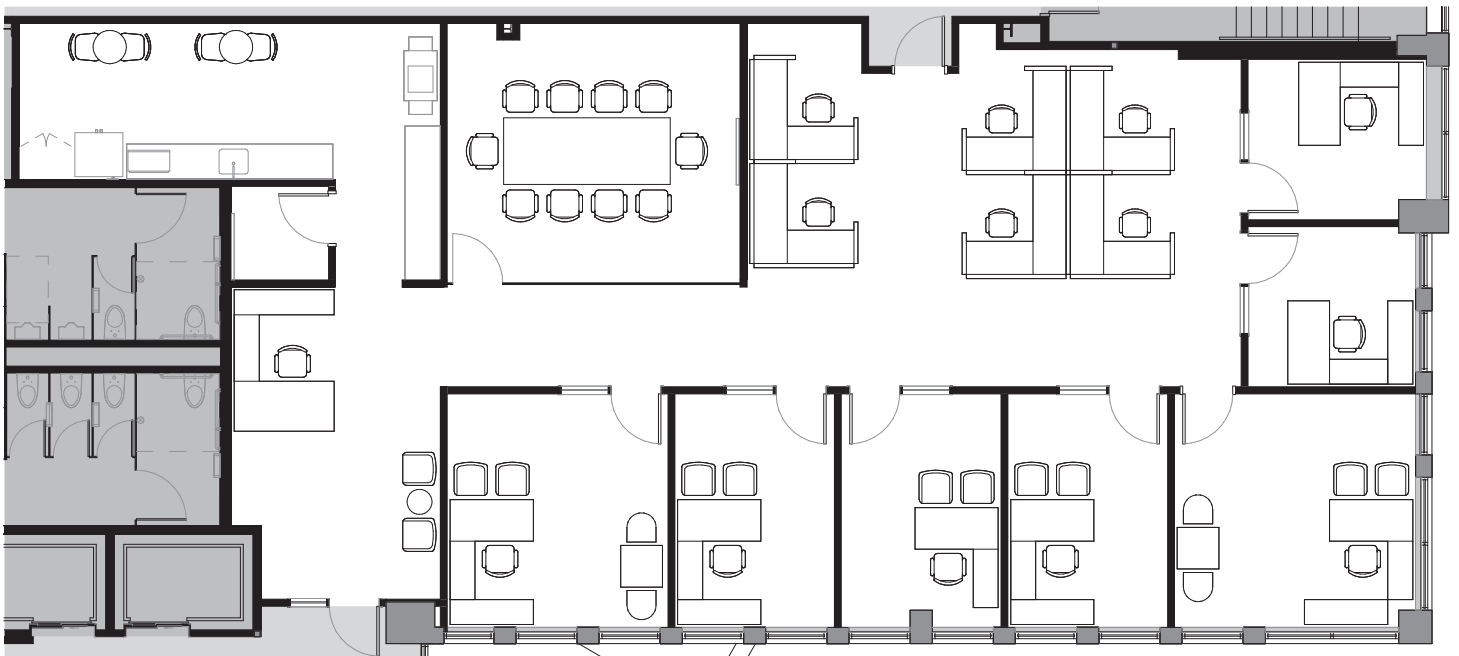

Plaza 200 & 300

Plaza 300
Suite 200
3,384 RSF
SPEC SUITE

W. Ryan Stout
303.813.6448
ryan.stout@cushwake.com

Zachary T. Williams
303.813.6474
zach.williams@cushwake.com

Caitlin I. Ellenson
303.312.1914
caitlin.ellenson@cushwake.com