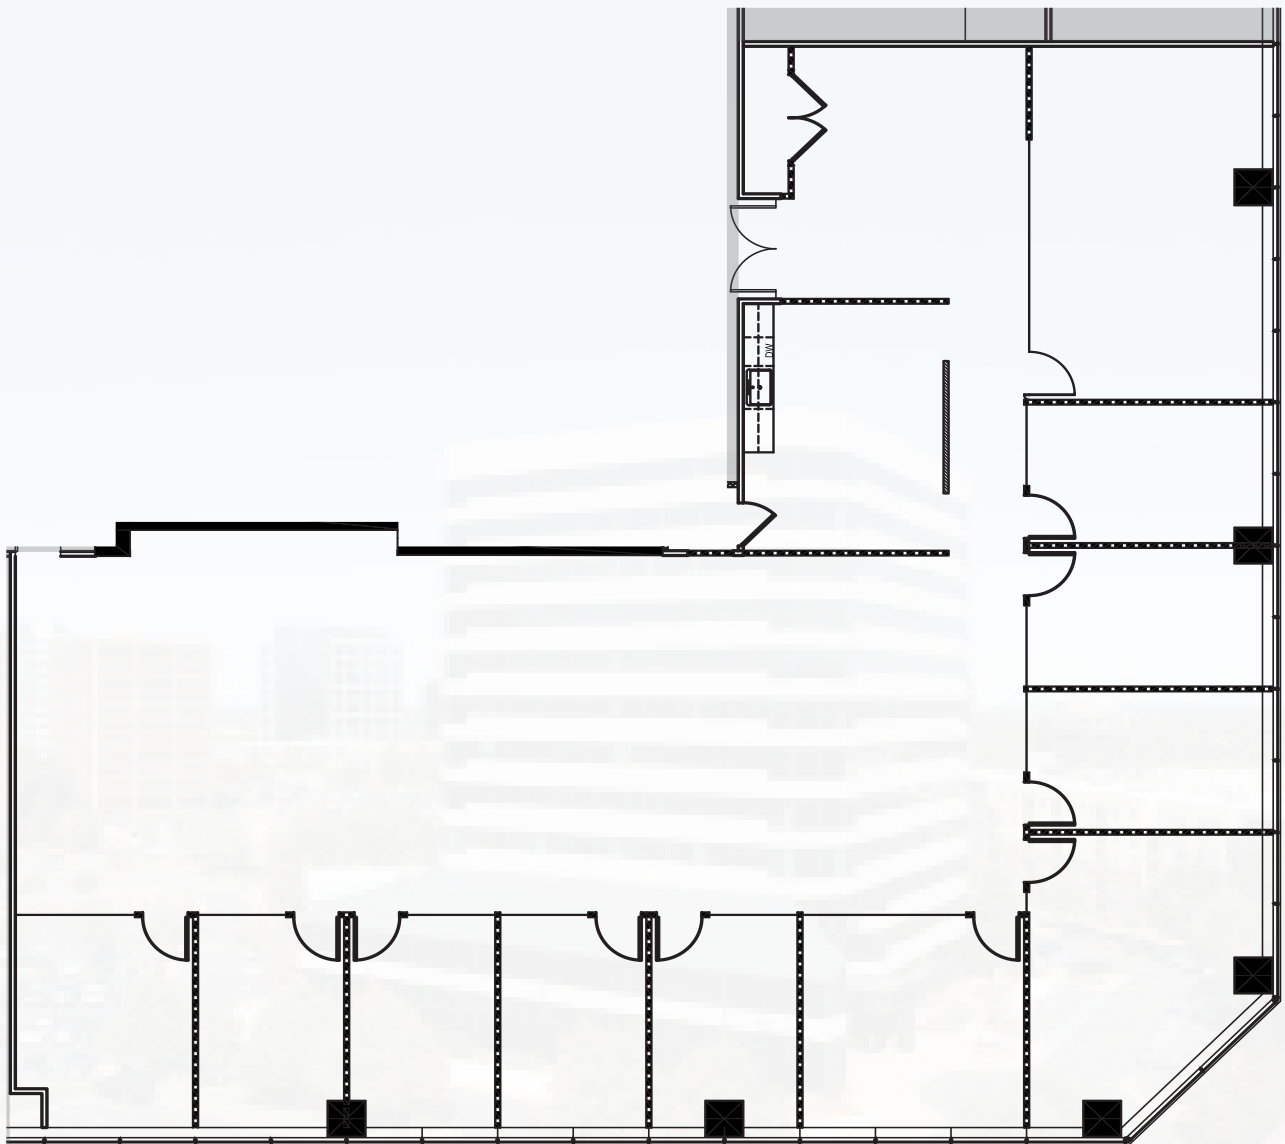

# BELLEVUE

TOWER

**SUITE 450**  
5,710 RSF

**W. Ryan Stout**  
303.813.6448  
ryan.stout@cushwake.com

**Zachary T. Williams**  
303.813.6474  
zach.williams@cushwake.com

**Caitlin I. Ellenson**  
303.312.1914  
caitlin.ellenson@cushwake.com