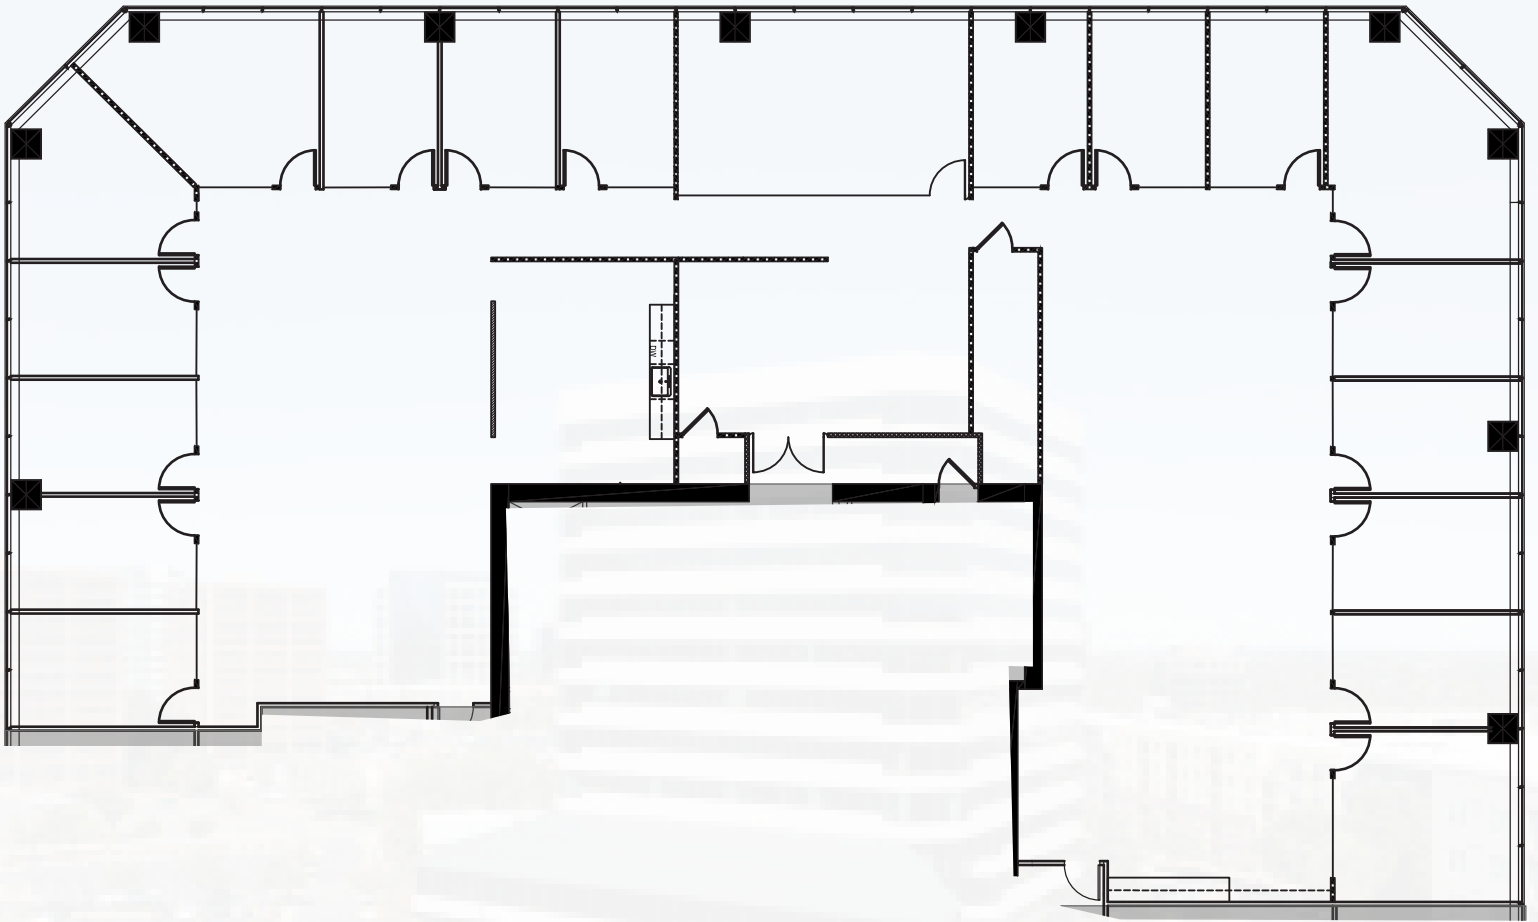

# BELLEVUE

TOWER

## SUITE 900

8,738 RSF - SPEC SUITE

**W. Ryan Stout**  
303.813.6448  
ryan.stout@cushwake.com

**Zachary T. Williams**  
303.813.6474  
zach.williams@cushwake.com

**Caitlin I. Ellenson**  
303.312.1914  
caitlin.ellenson@cushwake.com