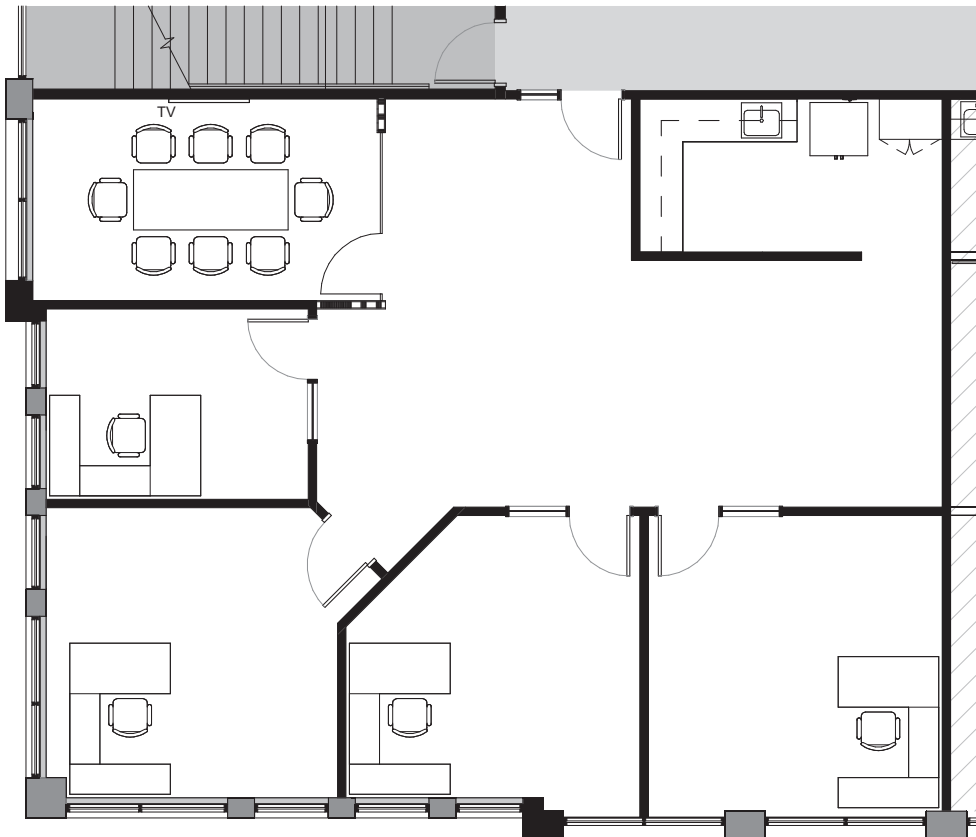

# Plaza 200 & 300

Plaza 200  
Suite 150  
1,931 RSF

W. Ryan Stout  
303.813.6448  
ryan.stout@cushwake.com

Zachary T. Williams  
303.813.6474  
zach.williams@cushwake.com

Caitlin I. Ellenson  
303.312.1914  
caitlin.ellenson@cushwake.com