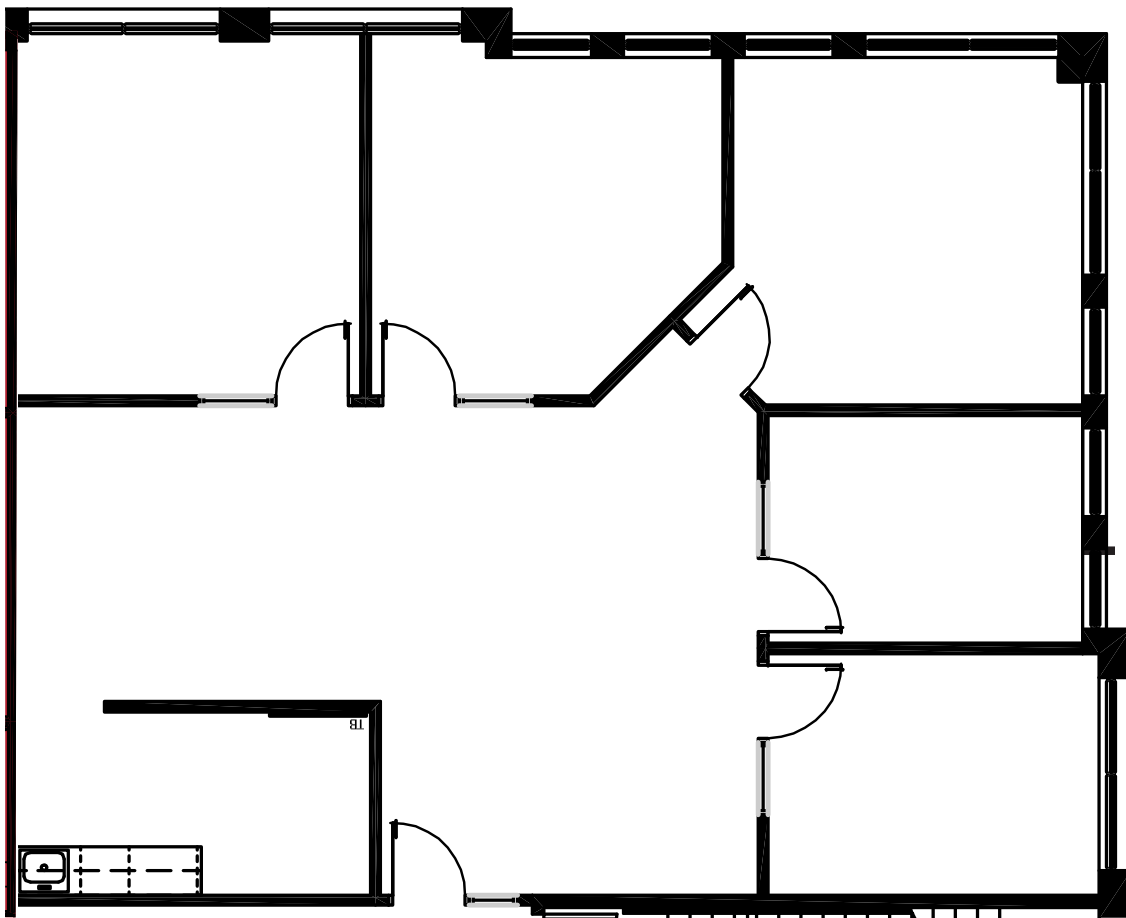

Plaza 200 & 300

Plaza 200
Suite 150
1,931 RSF

W. Ryan Stout
303.813.6448
ryan.stout@cushwake.com

Zachary T. Williams
303.813.6474
zach.williams@cushwake.com

Caitlin I. Ellenson
303.312.1914
caitlin.ellenson@cushwake.com