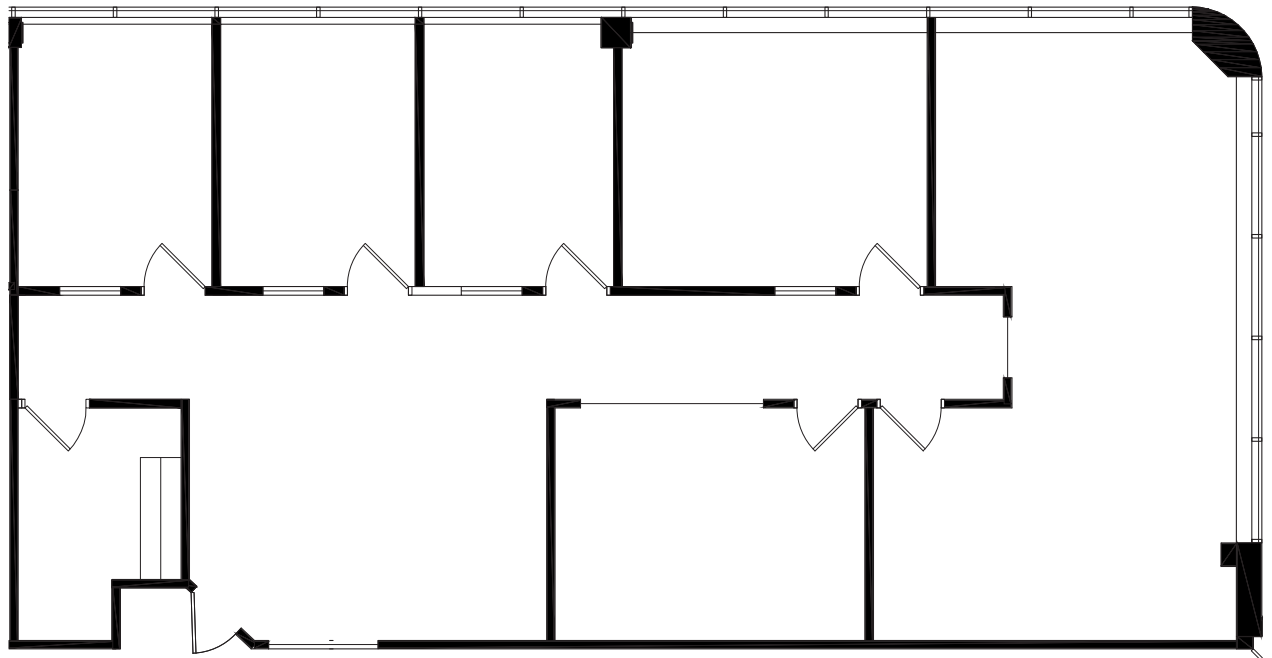

ARAPAHOE PLAZA

Suite 280 | 2,166 RSF

W. Ryan Stout
303.813.6448
ryan.stout@cushwake.com

Zachary T. Williams
303.813.6474
zach.williams@cushwake.com

Caitlin I. Ellenson
303.312.1914
caitlin.ellenson@cushwake.com