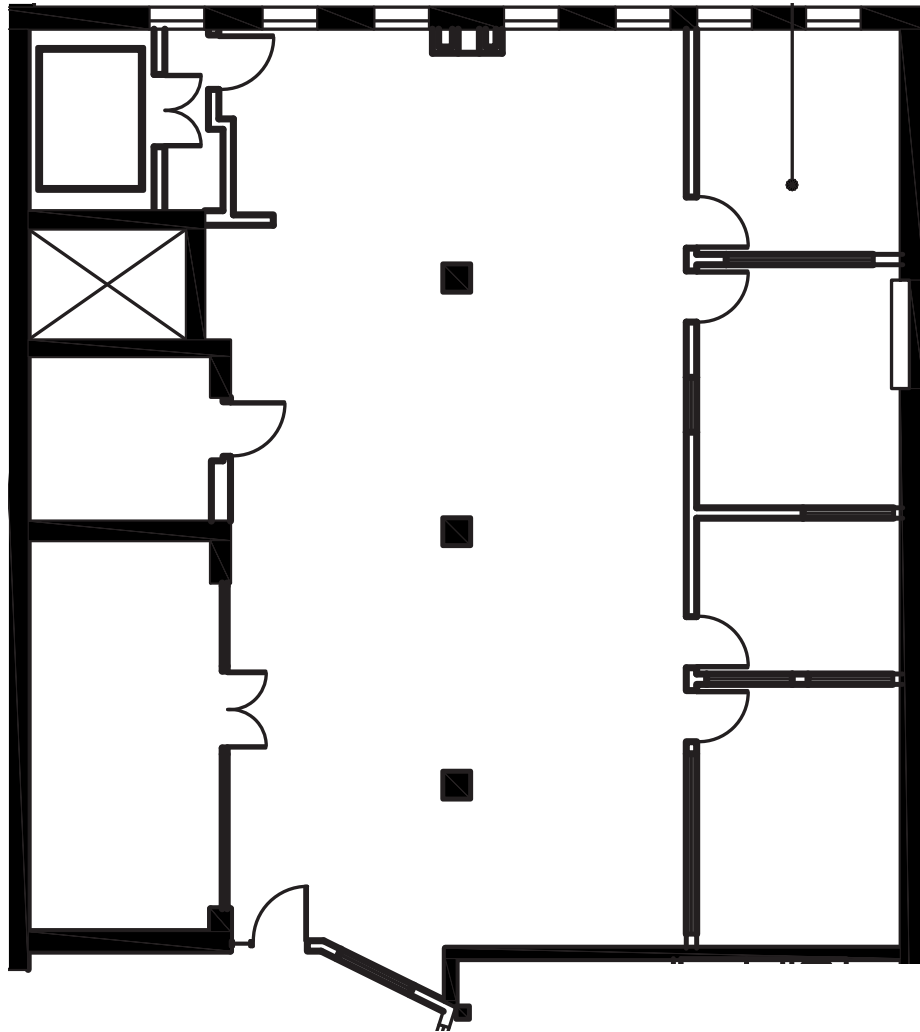

SUITE 303
2,884 SF

W. Ryan Stout
303.813.6448
ryan.stout@cushwake.com

Zachary T. Williams
303.813.6474
zach.williams@cushwake.com

Caitlin I. Ellenson
303.312.1914
caitlin.ellenson@cushwake.com