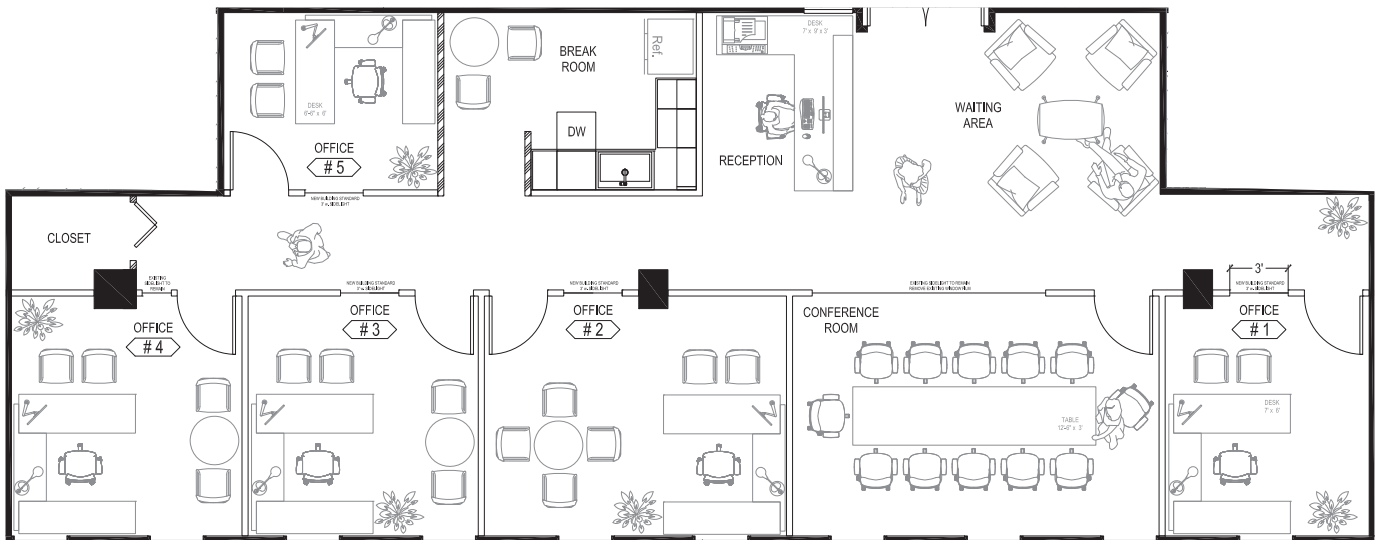

# TOWER

COLORADO

Suite 500  
2,016 RSF  
Spec Suite

W. RYAN STOUT  
303.813.6448  
ryan.stout@cushwake.com

NATHAN J. BRADLEY  
303.813.6444  
nate.bradley@cushwake.com

ZACHARY T. WILLIAMS  
303.813.6474  
zach.williams@cushwake.com