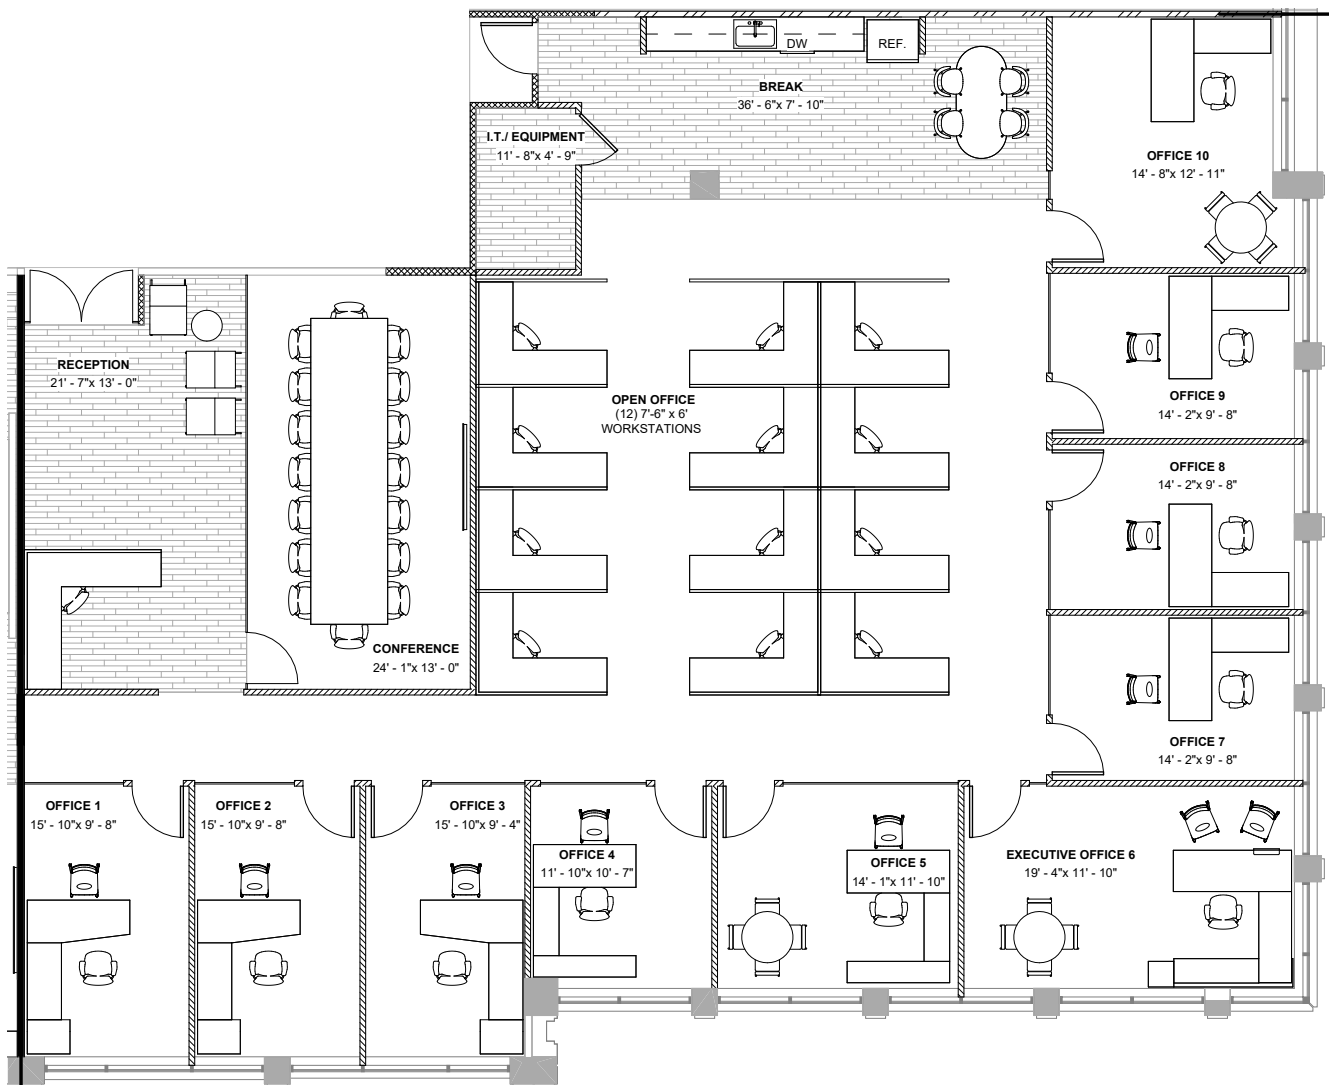

CRESCENT VII

8390 E Crescent Pkwy, Greenwood Village, CO 80111

SUITE 410 3,538 RSF Spec Suite

W. Ryan Stout
303 886 3327
ryan.stout@cushwake.com

Zach T. Williams
303 813 6474
zach.williams@cushwake.com

Caitlin I. Ellenson
303 312 1914
caitlin.ellenson@cushwake.com