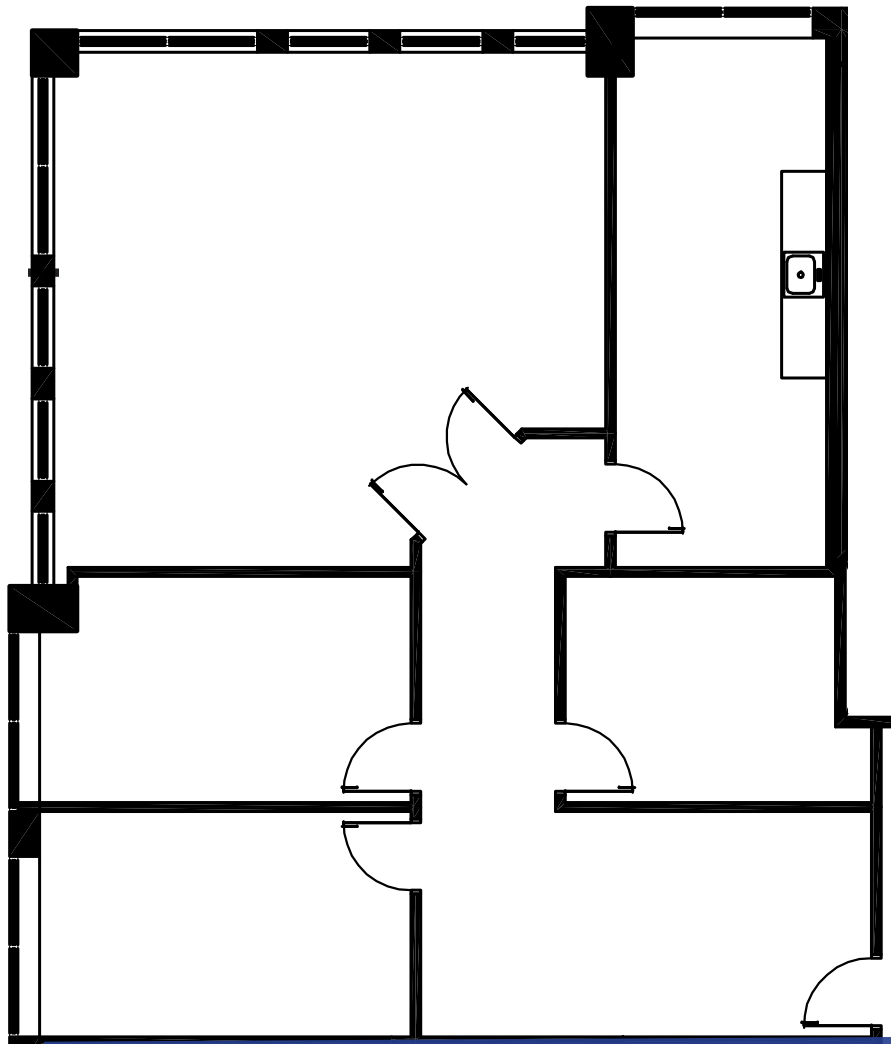

Plaza 200 & 300

Plaza 300
Suite 260
1,969 RSF

W. Ryan Stout
303.813.6448
ryan.stout@cushwake.com

Zachary T. Williams
303.813.6474
zach.williams@cushwake.com

Caitlin I. Ellenson
303.312.1914
caitlin.ellenson@cushwake.com