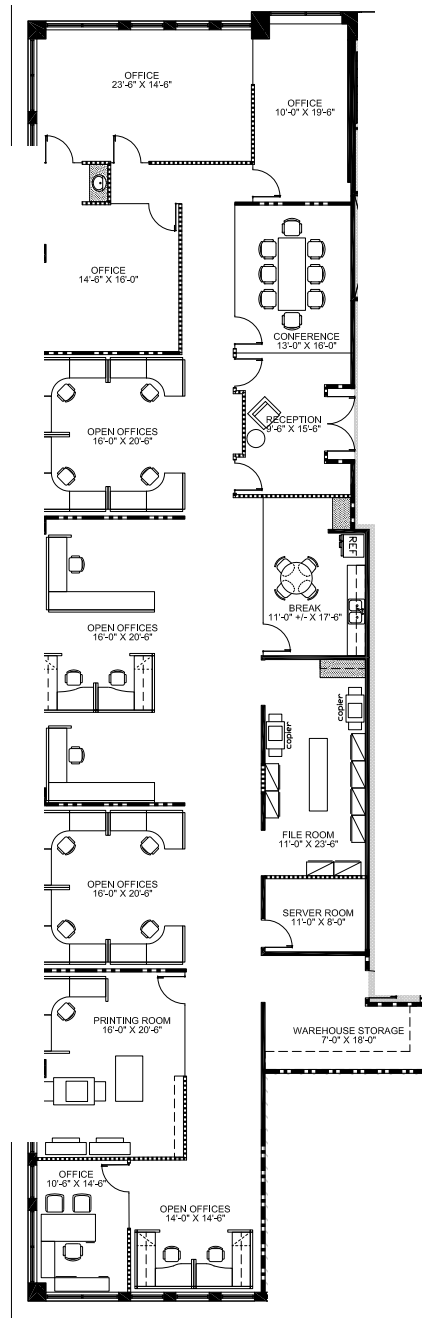

Plaza 200 & 300

Plaza 300
Suite 340
6,265 RSF

W. Ryan Stout

303.813.6448

ryan.stout@cushwake.com

Zachary T. Williams

303.813.6474

zach.williams@cushwake.com