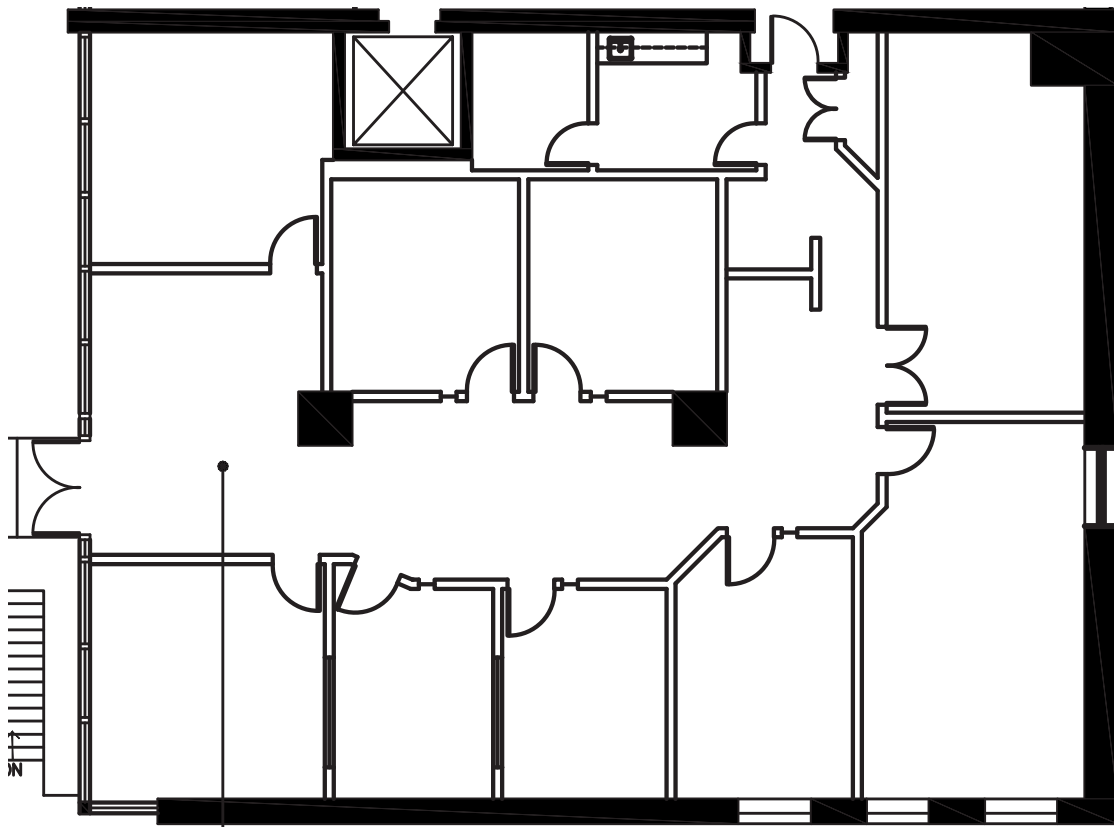

SUITE 1380
3,412 SF

W. Ryan Stout
303.813.6448
ryan.stout@cushwake.com

Zachary T. Williams
303.813.6474
zach.williams@cushwake.com

Caitlin I. Ellenson
303.312.1914
caitlin.ellenson@cushwake.com