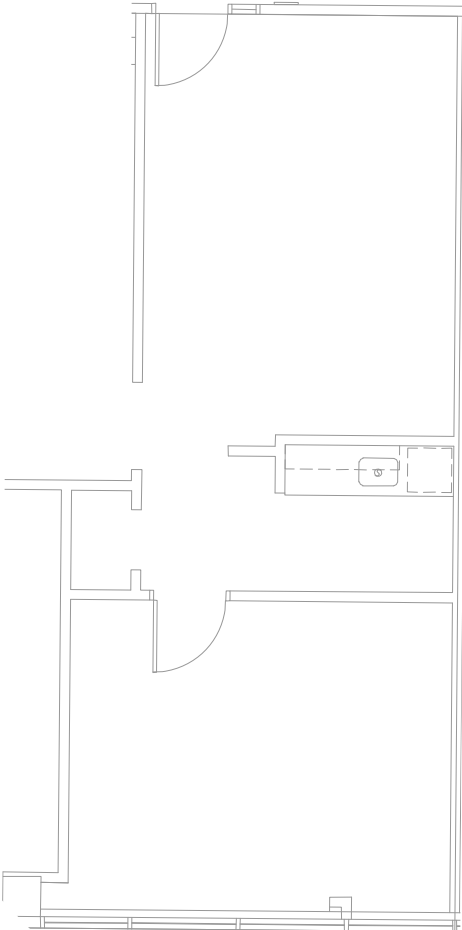

3609

S Wadsworth

Suite 117 - 618 RSF

W. RYAN STOUT
(303) 813 6448
ryan.stout@cushwake.com

ZACHARY T. WILLIAMS
(303) 813 6474
zach.williams@cushwake.com

CAITLIN I. ELLENSON
(303) 312 1914
caitlin.ellenson@cushwake.com