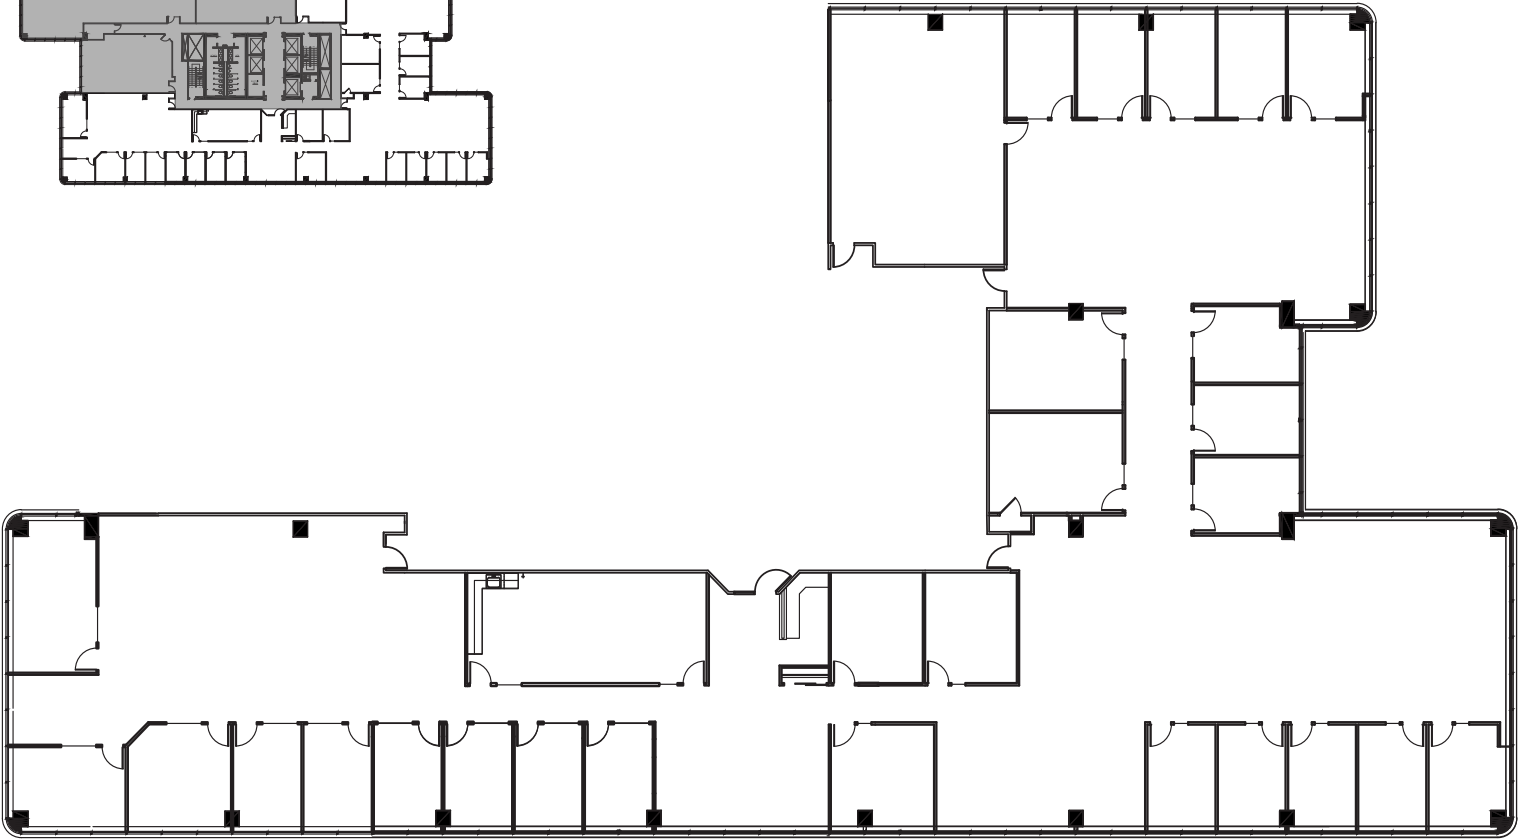

4601 DTC

SUITE 1050
16,673 RSF

Key:

Nathan J. Bradley
303.813.6444
nate.bradley@cushwake.com

W. Ryan Stout
303.813.6448
ryan.stout@cushwake.com

Zachary T. Williams
303.813.6474
zach.williams@cushwake.com