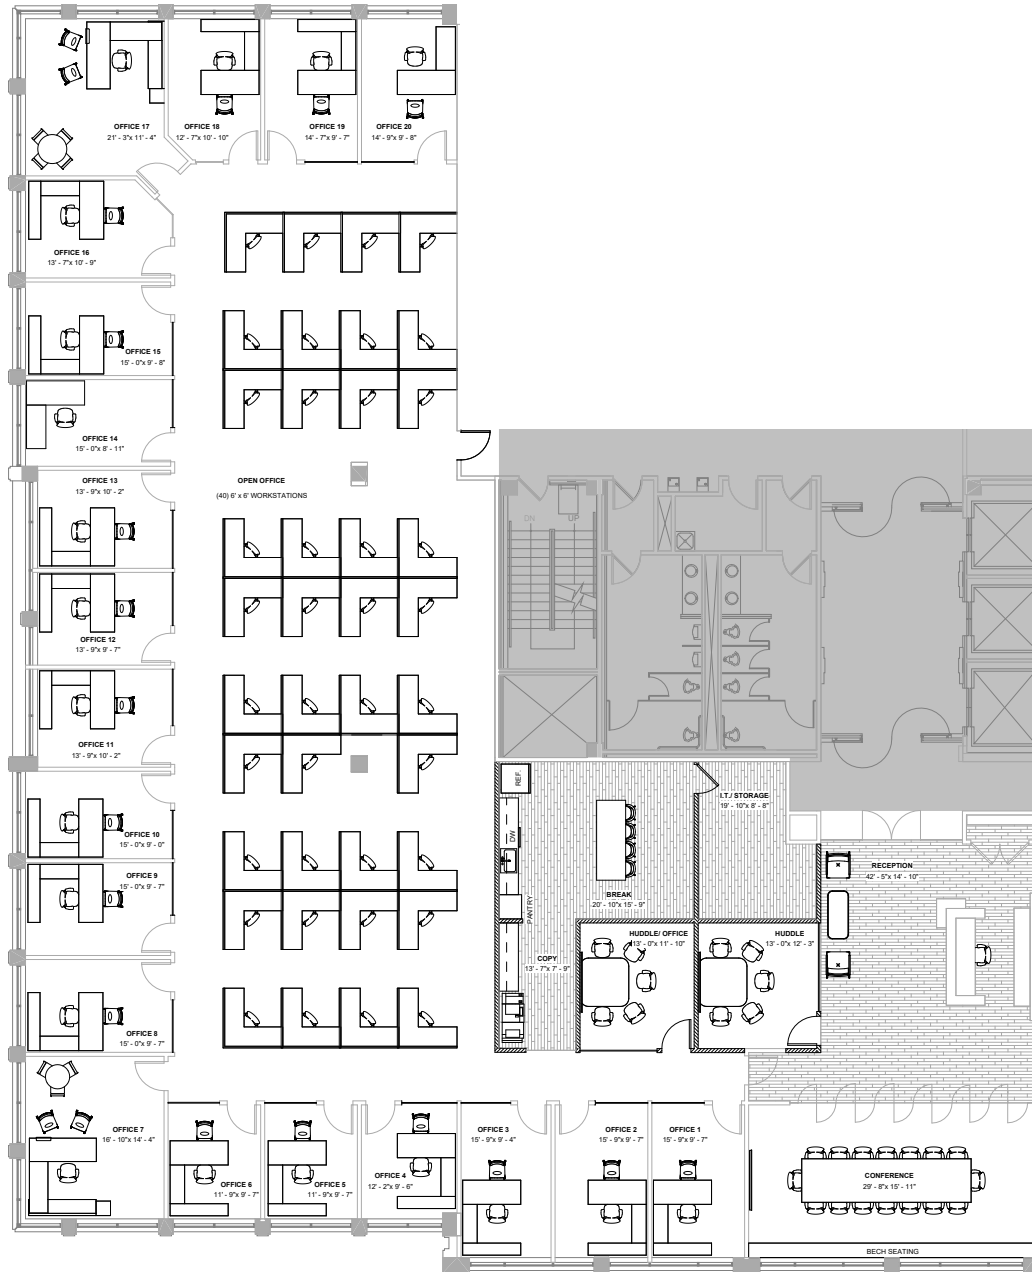

CRESCENT VII

8390 E Crescent Pkwy, Greenwood Village, CO 80111

SUITE 450 11,866 RSF Spec Suite

W. Ryan Stout
303 886 3327
ryan.stout@cushwake.com

Zach T. Williams
303 813 6474
zach.williams@cushwake.com

Caitlin I. Ellenson
303 312 1914
caitlin.ellenson@cushwake.com