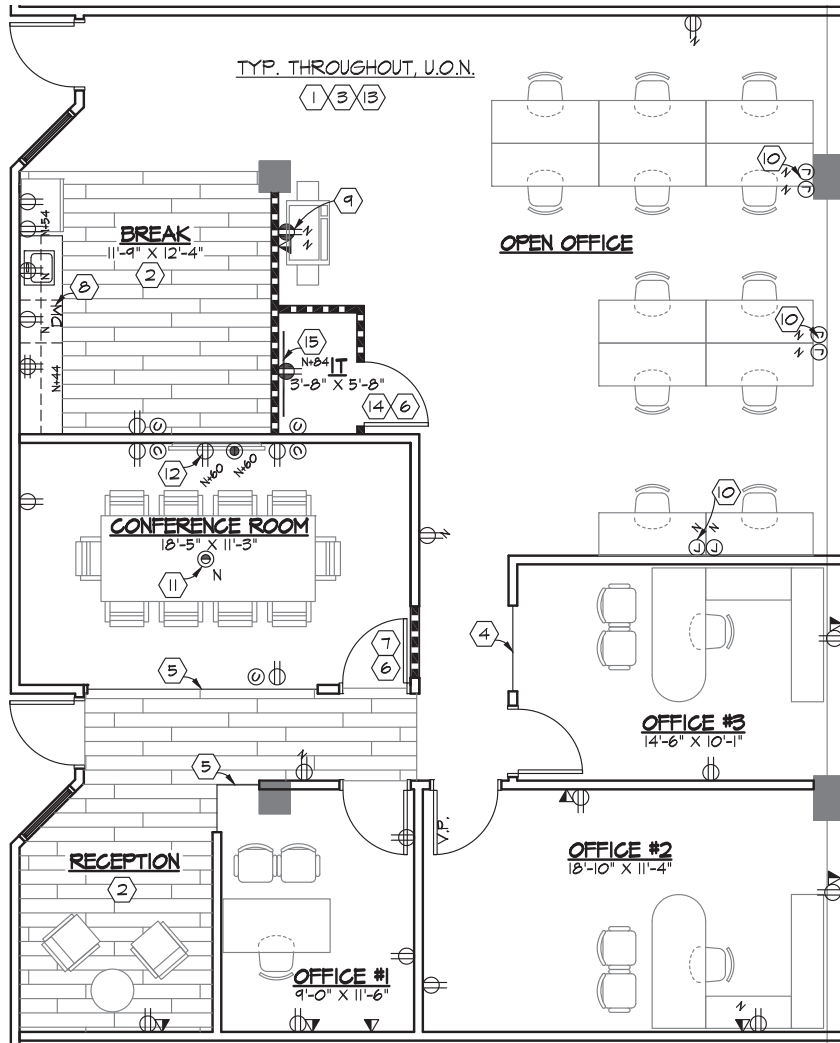

# ONE PARK CENTRE

Suite 118 - 2,128 RSF

W. RYAN STOUT  
303 813 6448  
ryan.stout@cushwake.com

ZACHARY T. WILLIAMS  
303 813 6474  
zach.williams@cushwake.com

CAITLIN I. ELLENSON  
303 8312 1914  
caitlin.ellenson@cushwake.com