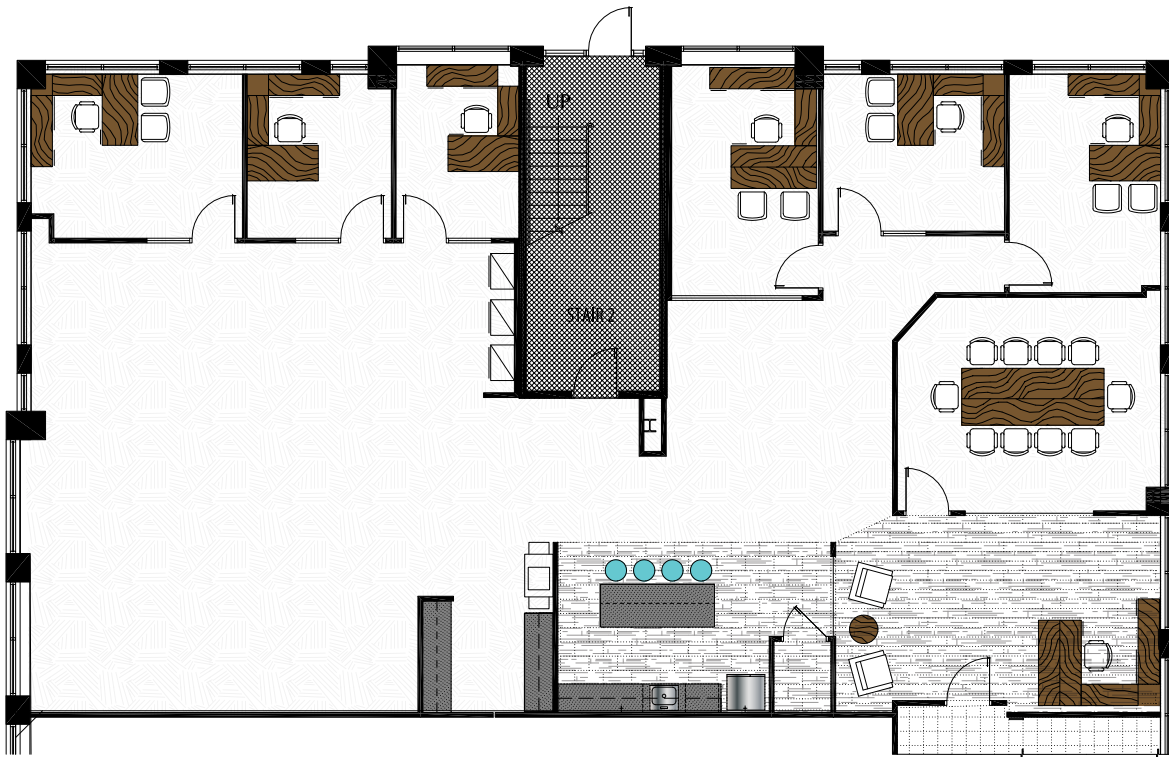

Plaza 200 & 300

Plaza 300
Suite 160
4,040 RSF
Spec Suite

W. Ryan Stout
303.813.6448
ryan.stout@cushwake.com

Zachary T. Williams
303.813.6474
zach.williams@cushwake.com

Caitlin I. Ellenson
303.312.1914
caitlin.ellenson@cushwake.com