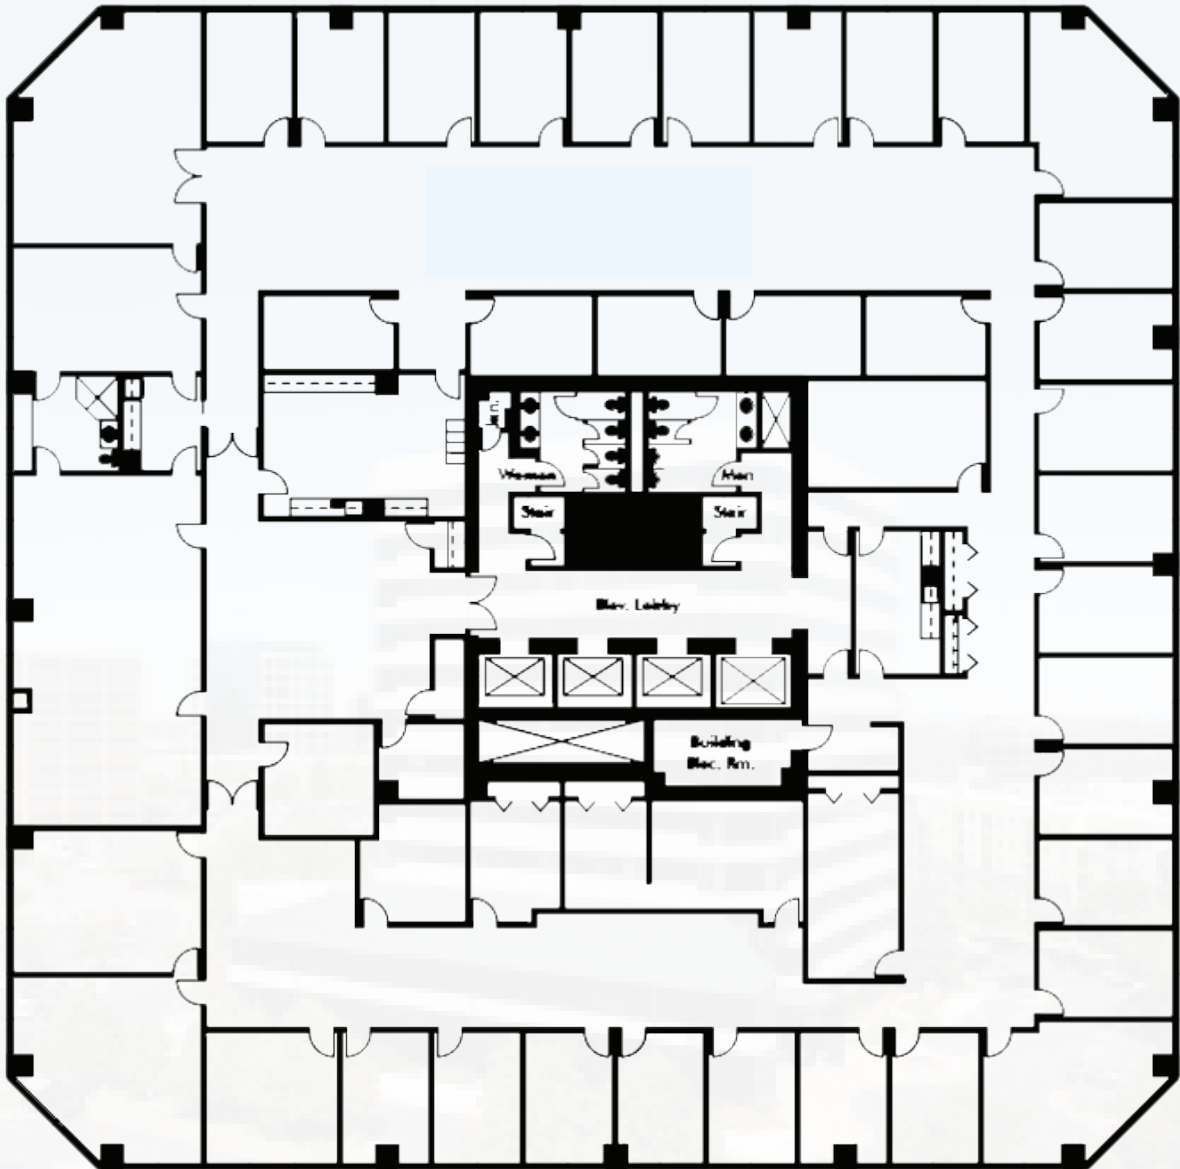

# BELLEVUE

TOWER

**SUITE 1000**  
16,729 RSF

**W. Ryan Stout**  
303.813.6448  
ryan.stout@cushwake.com

**Zachary T. Williams**  
303.813.6474  
zach.williams@cushwake.com

**Caitlin I. Ellenson**  
303.312.1914  
caitlin.ellenson@cushwake.com