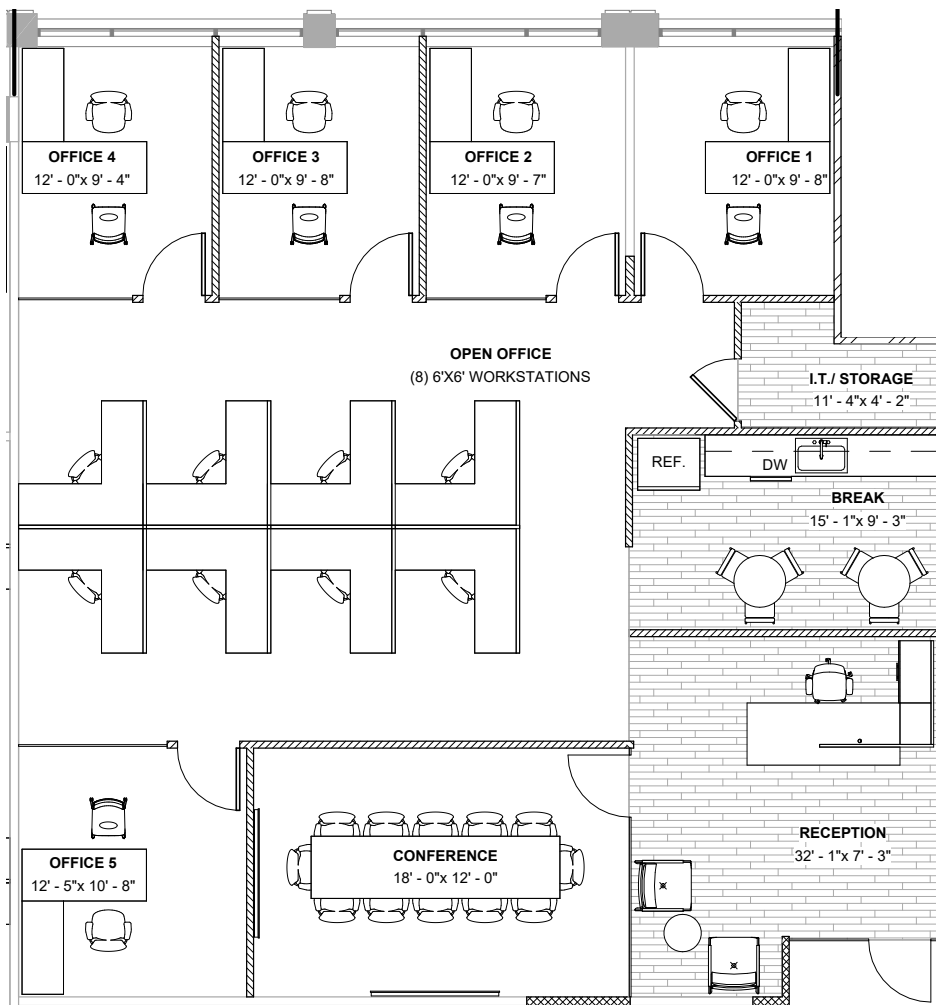

CRESCENT VII

8390 E Crescent Pkwy, Greenwood Village, CO 80111

SUITE 475 2,413 RSF Spec Suite

W. Ryan Stout
303 886 3327
ryan.stout@cushwake.com

Zach T. Williams
303 813 6474
zach.williams@cushwake.com

Caitlin I. Ellenson
303 312 1914
caitlin.ellenson@cushwake.com