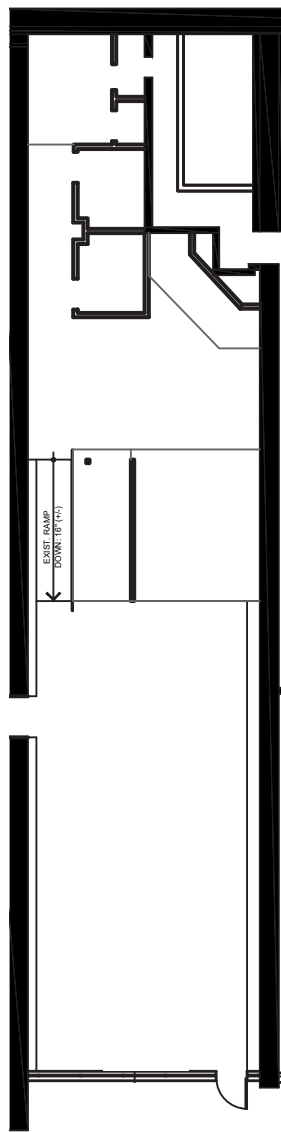

SUITE 120
2,701 SF

W. Ryan Stout
303.813.6448
ryan.stout@cushwake.com

Zachary T. Williams
303.813.6474
zach.williams@cushwake.com

Caitlin I. Ellenson
303.312.1914
caitlin.ellenson@cushwake.com