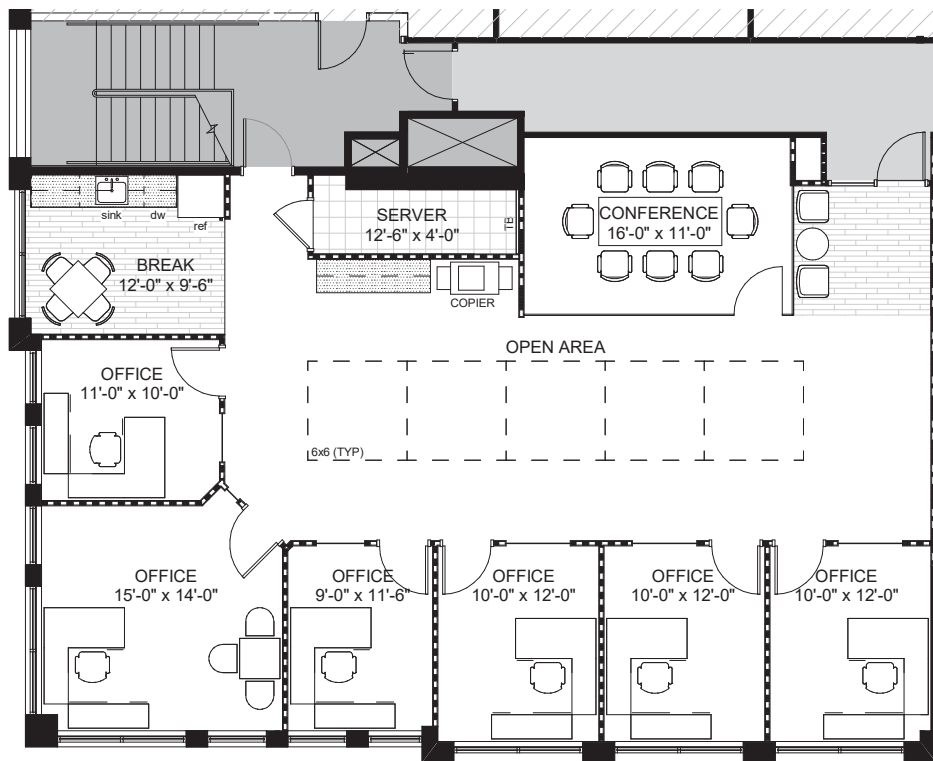

Plaza 200 & 300

Plaza 200
Suite 250
2,475 RSF

W. Ryan Stout

303.813.6448

ryan.stout@cushwake.com

Zachary T. Williams

303.813.6474

zach.williams@cushwake.com