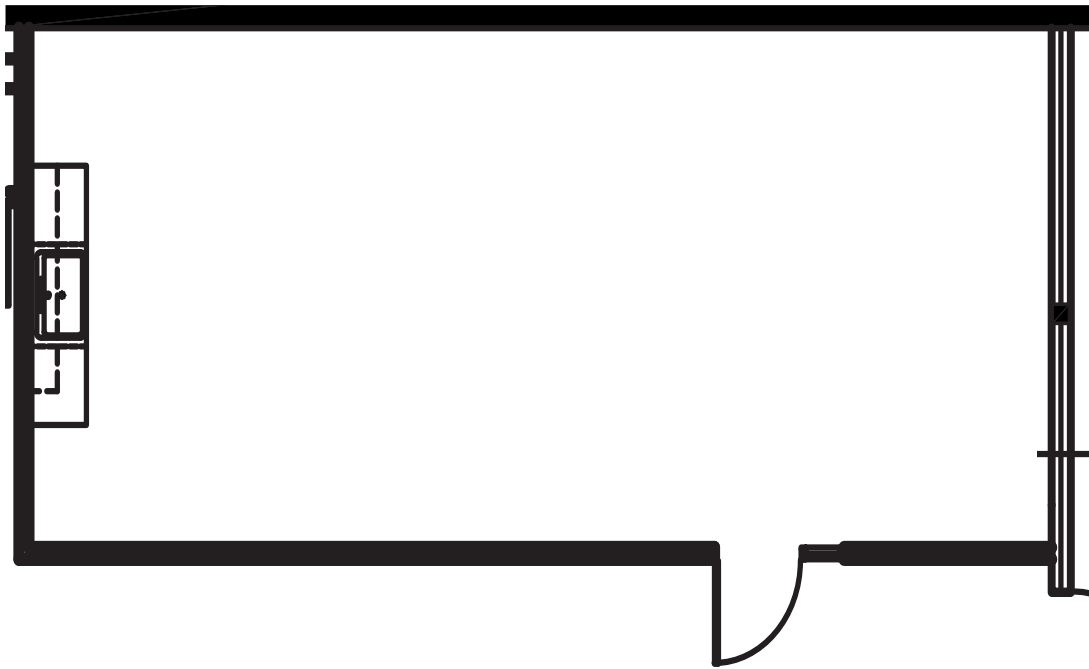

SUITE 110  
659 SF

---

W. Ryan Stout  
303.813.6448  
ryan.stout@cushwake.com

Zachary T. Williams  
303.813.6474  
zach.williams@cushwake.com

Caitlin I. Ellenson  
303.312.1914  
caitlin.ellenson@cushwake.com