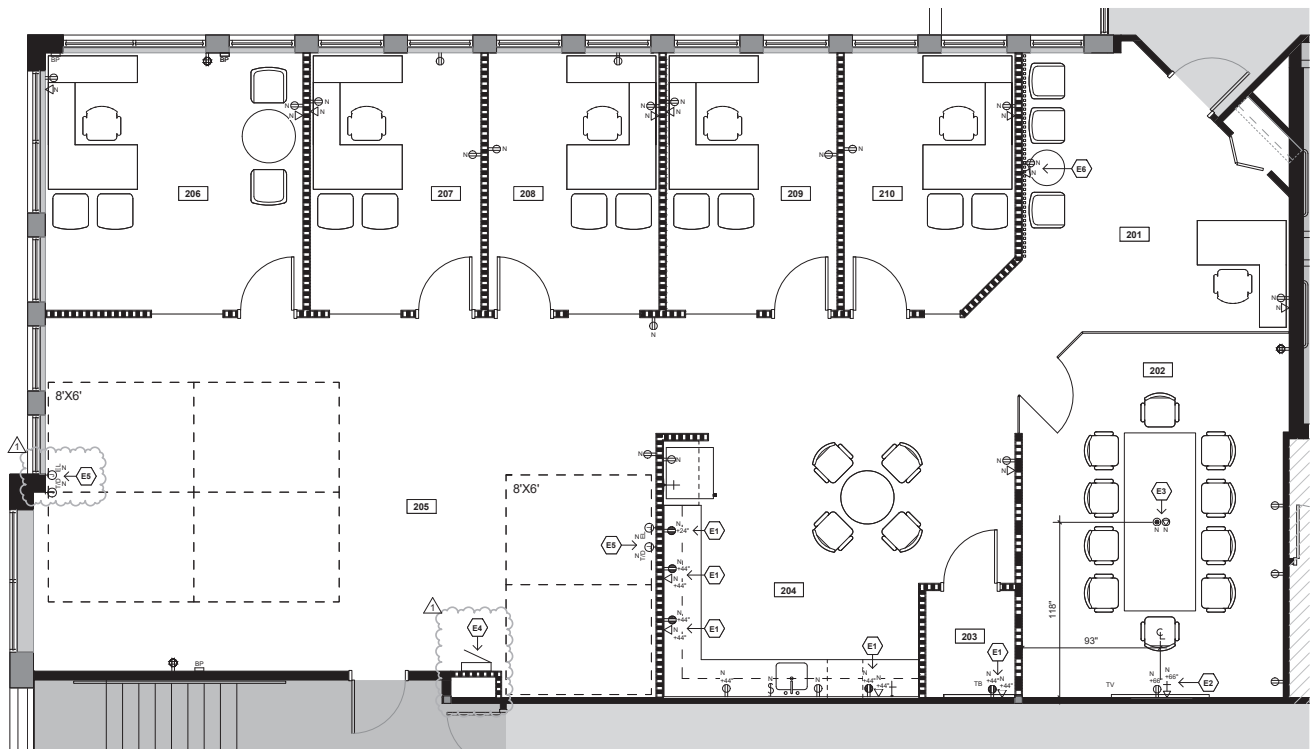

Plaza 200 & 300

Plaza 200
Suite 260
3,097 RSF
Spec Suite

[virtual tour>>](#)

W. Ryan Stout
303.813.6448
ryan.stout@cushwake.com

Zachary T. Williams
303.813.6474
zach.williams@cushwake.com

Caitlin I. Ellenson
303.312.1914
caitlin.ellenson@cushwake.com