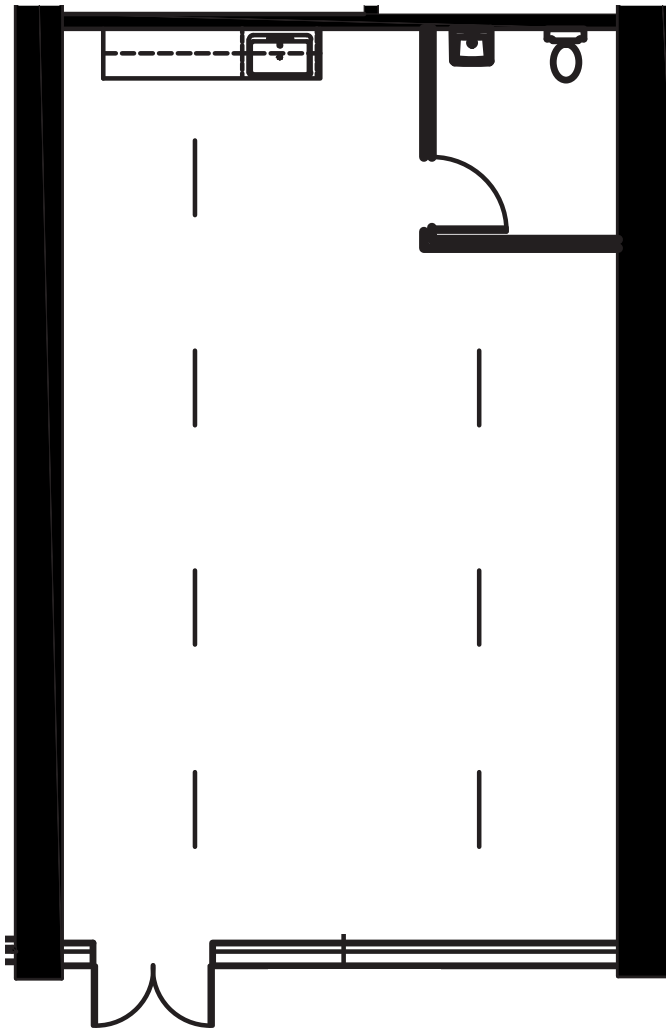

SUITE 130
1,171 SF

W. Ryan Stout
303.813.6448
ryan.stout@cushwake.com

Zachary T. Williams
303.813.6474
zach.williams@cushwake.com

Caitlin I. Ellenson
303.312.1914
caitlin.ellenson@cushwake.com