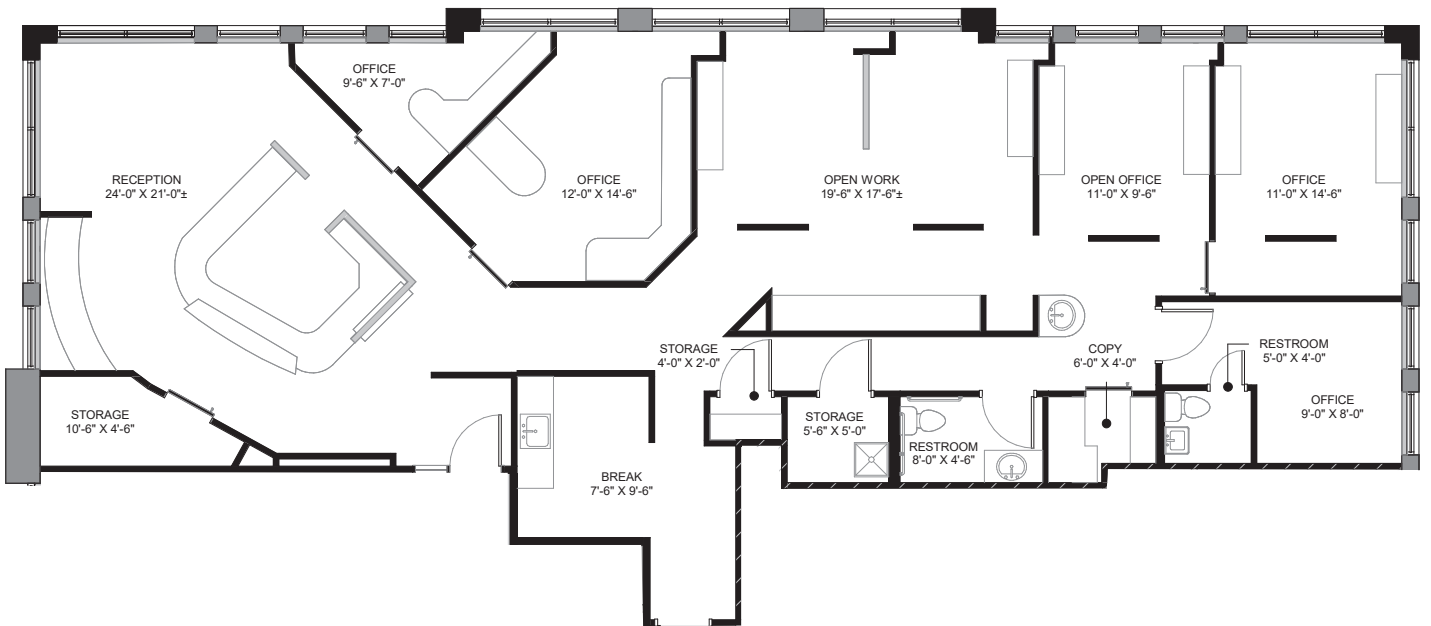

Plaza 200 & 300

Plaza 200
Suite 220
2,682 RSF

W. Ryan Stout

303.813.6448

ryan.stout@cushwake.com

Zachary T. Williams

303.813.6474

zach.williams@cushwake.com