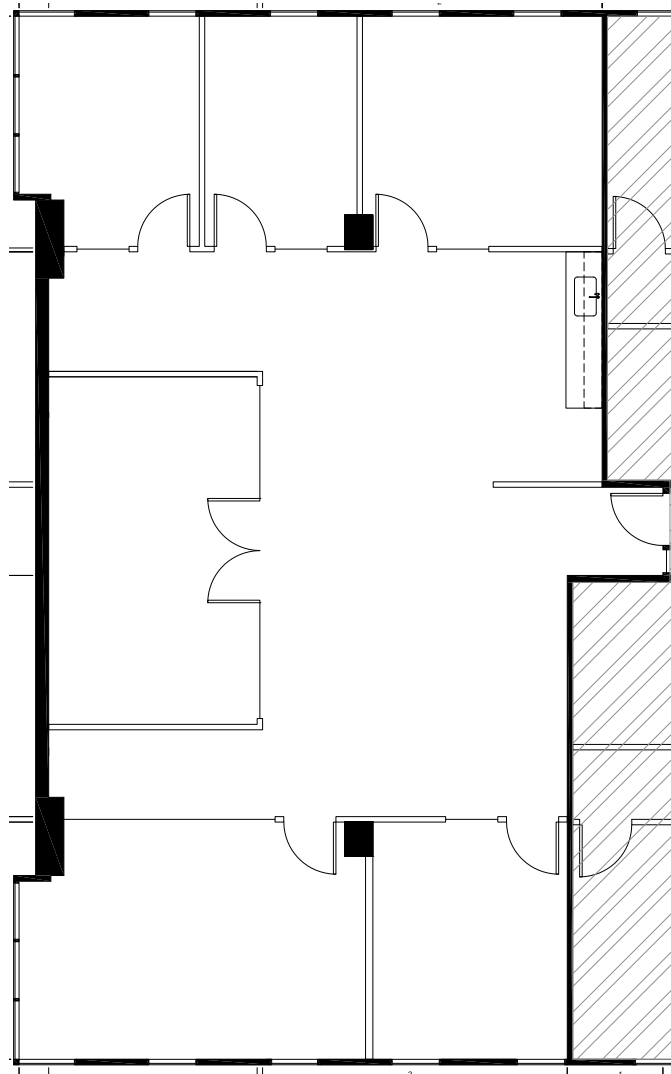

TOWER

COLORADO

Suite 807
2,372 RSF

W. RYAN STOUT
303.813.6448
ryan.stout@cushwake.com

NATHAN J. BRADLEY
303.813.6444
nate.bradley@cushwake.com

ZACHARY T. WILLIAMS
303.813.6474
zach.williams@cushwake.com